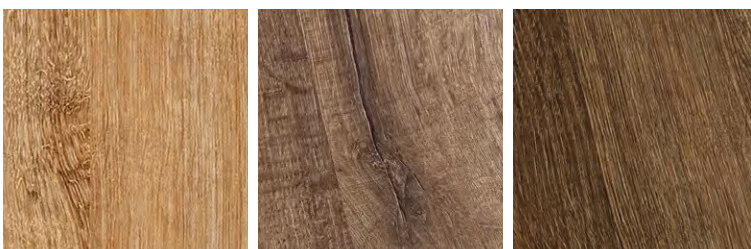

〈カラーバリエーション(当社在庫)〉

ナチュラルオーク

ミディアムブラウンオーク

ブラウンオーク

▶ UNILIN evolaシリーズ使用モデル  
 ディラン >> P.243  
 ラフテル >> P.345・411  
 セシル >> P.431