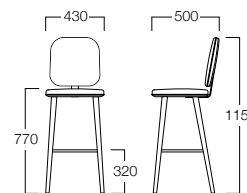

## Elsa Counter

エルサ カウンター

カウンターチェア

ライトブラウン W8001-70LX

〈張地ランク〉

A = ¥110,000

B = ¥113,500

C = ¥117,000

D = ¥120,500

E = ¥127,500

〈仕様〉

フレーム：オーク材(ライトブラウン)・ステンレス(ブロンズメッキ)

※価格は税抜き価格を表記しています。消費税を別途承ります。

テーブル  
エルサ テーブル >> P.416