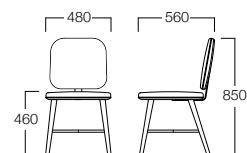

## Elsa

エルサ

木の温かさと品格漂うブロンズメッキによる新しい感性。  
ソフトリッチな風合いが、ワンランク上のコーディネートを実現します。

チェア

ライトブラウン W8001-10LX

〈張地ランク〉

A = ¥101,000

B = ¥105,500

C = ¥110,000

D = ¥114,500

E = ¥124,000

〈仕様〉

フレーム：オーク材(ライトブラウン)・ステンレス(ブロンズメッキ)

カウンターチェア  
張地 オクタピア L-8161 (Bランク)

■LIMITED