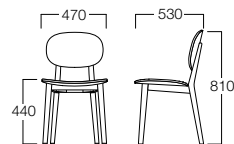

マリノアシティ福岡

■LIMITED

Pisk

ピスク

オークの木目と丸みを帯びたシルエットが空間を優しく演出します。
湾曲した座面で快適な座り心地にもこだわりました。

合板シートタイプ T1色

シートパッドタイプ T2色
張地 MAXWELL 04(Bランク)

合板シートタイプ T1色 W6003-10T1
T2色 W6003-10T2
¥20,000

シートパッドタイプ T1色 W6035-10T1
T2色 W6035-10T2

〈張地ランク〉

- A = ¥24,500
- B = ¥25,500
- C = ¥26,500
- D = ¥27,500
- E = ¥30,000

〈共通仕様〉
フレーム：オーク材

〈木部色〉

T1色 (スモーキーナチュラル)
T2色 (チョコレートブラウン)

※価格は税抜き価格を表記しています。消費税を別途承ります。