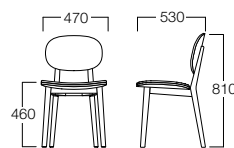

マリノアシティ福岡

■LIMITED

Pisk

ピスク

オークの木目と丸みを帯びたシルエットが空間を優しく演出します。
湾曲した座面で快適な座り心地にもこだわりました。

合板シートタイプ T1色

シートパッドタイプ T2色
張地 MAXWELL 04(Bランク)

合板シートタイプ T1色 W6003-10T1
T2色 W6003-10T2
¥20,000

シートパッドタイプ T1色 W6035-10T1
T2色 W6035-10T2

〈張地ランク〉

- A = ¥24,500
- B = ¥25,500
- C = ¥26,500
- D = ¥27,500
- E = ¥30,000

〈共通仕様〉
フレーム：オーク材

〈木部色〉

T1色 (スモーキーナチュラル)
T2色 (チョコレートブラウン)

※価格は税抜き価格を表記しています。消費税を別途承ります。