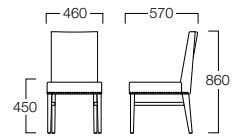

Loden

ロデン

イスの輪郭をなぞるように紙を打ちこんでおり、クラシックな雰囲気を出しています。背裏には取手が付いており、移動に便利です。

W9022-10B6

〈張地ランク〉

A = ¥49,000

B = ¥52,500

C = ¥56,000

D = ¥59,500

E = ¥66,500

〈仕様〉

脚・取手：ビーチ材
連結紙：ブロンズ色

〈木部色〉

06色
(ダークブラウン)

取手付(木部同色)