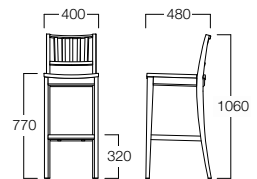

01色
張地 マニエラ L-8258(Bランク)

06色
張地 マニエラ L-8258(Bランク)

蓮 カウンター

れん カウンター

美しい格子の表情で和空間を演出するカウンターチェア。
狭いスペースでも使いやすいコンパクトデザインです。

01色 W8003-701
06色 W8003-706

〈張地ランク〉

A = ¥58,500

B = ¥60,500

C = ¥62,500

D = ¥64,500

E = ¥68,500

〈仕様〉

フレーム：ビーチ材

〈木部色〉

01色
(ナチュラル) 06色
(ダークブラウン)