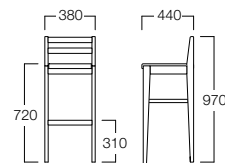

## 伊予 カウンター

いよ カウンター

無駄を省いたコンパクトなデザインで、たくさん置きたい時にもびったりなカウンターチェア。居酒屋やうどん・そば店など、和風テイストの空間におすすめです。

01色 W8017-701

06色 W8017-706

〈張地ランク〉

A = ¥26,800

B = ¥27,800

C = ¥28,800

D = ¥29,800

E = ¥31,800

〈仕様〉

フレーム：アッシュ材

〈木部色〉

01色  
(ナチュラル)      06色  
(ダークブラウン)