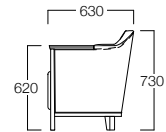

〈張地ランク〉

A = ¥ 80,000

B = ¥ 88,500

C = ¥ 97,000

D = ¥105,500

E = ¥122,000

〈仕様〉

フレーム：ビーチ材