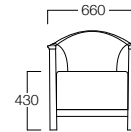

〈張地ランク〉

A = ¥ 80,000

B = ¥ 88,500

C = ¥ 97,000

D = ¥105,500

E = ¥122,000

〈仕様〉

フレーム：ビーチ材