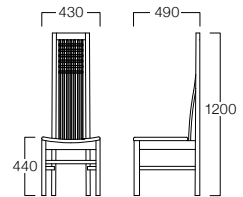

01色
張地 プラハ PU-8(Aランク)

06色
張地 プラハ PU-3(Aランク)

朝日

あさひ

存在感のある縦格子が特徴的なハイバックチェア。
座面を湾曲させ、座り心地も追求しました。

01色 W9134-1001

06色 W9134-10V6

〈張地ランク〉

A = ¥58,000

B = ¥59,500

C = ¥61,000

D = ¥62,500

E = ¥65,500

〈仕様〉

フレーム：ビーチ材

〈木部色〉