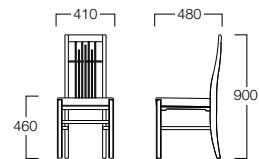

〈張地ランク〉

A = ¥39,000

B = ¥42,000

C = ¥45,000

D = ¥48,000

E = ¥53,000

〈仕様〉

フレーム：アッシュ材