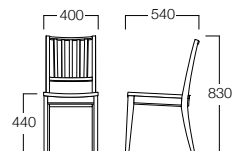

C = ¥43,500

D = ¥45,500

E = ¥49,500

〈仕様〉

フレーム：ビーチ材

〈木部色〉

01色 (ナチュラル) 06色 (ダークブラウン)

01色
張地 マニエラ L-8258(Bランク)