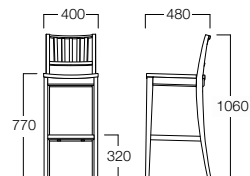

カウンターチェア

01色 W8003-701

06色 W8003-706

〈張地ランク〉

A = ¥58,500

B = ¥60,500

C = ¥62,500

D = ¥64,500

E = ¥68,500

〈仕様〉

フレーム：ビーチ材

〈木部色〉

01色 (ナチュラル) 06色 (ダークブラウン)