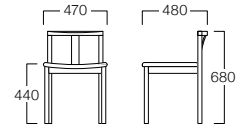

〈張地ランク〉

A = ¥32,000

B = ¥33,500

C = ¥35,000

D = ¥36,500

E = ¥39,500

アームチェア

W9120-1WB1