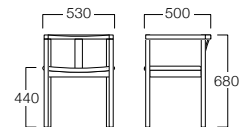

〈張地ランク〉

A = ¥44,000

B = ¥45,500

C = ¥47,000

D = ¥48,500

E = ¥51,500

〈共通仕様〉

フレーム：ビーチ材