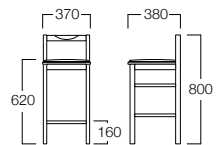

カウンターチェア

01色 W8031-701
06色 W8031-706

〈張地ランク〉

- A = ¥36,000
- B = ¥37,000
- C = ¥38,000
- D = ¥39,000
- E = ¥41,500