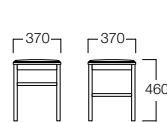

〈張地ランク〉

- A = ¥29,000
- B = ¥30,000
- C = ¥31,000
- D = ¥32,000
- E = ¥34,500

スツール

01色 W8031-501
06色 W8031-506

〈張地ランク〉

- A = ¥26,000
- B = ¥27,000
- C = ¥28,000
- D = ¥29,000
- E = ¥31,500

カウンターチェア

01色 W8031-701
06色 W8031-706

〈張地ランク〉

- A = ¥36,000
- B = ¥37,000
- C = ¥38,000
- D = ¥39,000
- E = ¥41,500

〈共通仕様〉

フレーム：アッシュ材

〈木部色〉

01色 (ナチュラル) 06色 (ダークブラウン)

※価格は税抜き価格を表記しています。消費税を別途承ります。