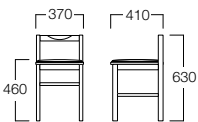

美里 チェア 01色

美里
みさと

和風空間に適したコンパクト設計。高級感のある座面のアール形状が特徴です。

01色
張地 マニエラ L-8274 (Bランク)

01色
張地 マニエラ L-8274 (Bランク)

06色
張地 マニエラ L-8258 (Bランク)

チェア

01色 W8031-101
06色 W8031-106

〈張地ランク〉

- A = ¥29,000
- B = ¥30,000
- C = ¥31,000
- D = ¥32,000
- E = ¥34,500

スツール

01色 W8031-501
06色 W8031-506

〈張地ランク〉

- A = ¥26,000
- B = ¥27,000
- C = ¥28,000
- D = ¥29,000
- E = ¥31,500

カウンターチェア

01色 W8031-701
06色 W8031-706

〈張地ランク〉

- A = ¥36,000
- B = ¥37,000
- C = ¥38,000
- D = ¥39,000
- E = ¥41,500

〈共通仕様〉

フレーム：アッシュ材

〈木部色〉

01色 (ナチュラル) 06色 (ダークブラウン)

※価格は税抜き価格を表記しています。消費税を別途承ります。