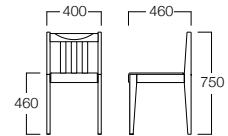

01色  
張地 ミラノ ML-3(Aランク)

06色  
張地 ミラノ ML-3(Aランク)

三竹  
みたけ

01色 W8015-101  
06色 W8015-106

〈張地ランク〉  
A = ¥29,500  
B = ¥32,000  
C = ¥34,500  
D = ¥37,000  
E = ¥41,500

〈仕様〉  
フレーム：アッシュ材

〈木部色〉

01色 (ナチュラル) 06色 (ダークブラウン)