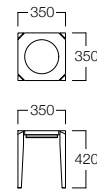

ギル 角型 無垢材シートタイプ 01色

無垢材を使った高級感のあるツール。
狭い空間や待合スペースなどちょっと置きたい時に最適です。

角型 無垢材シートタイプ 01色

角型 張込シートタイプ 06色
張地 アイコン ICO-5(Aランク)

丸型 無垢材シートタイプ 06色

丸型 張込シートタイプ 01色
張地 アイコン ICO-11(Aランク)

■LIMITED

Gill

ギル

角型 無垢材シートタイプ
01色 W8021-501
06色 W8021-506

¥13,600

角型 張込シートタイプ
01色 W8032-501
06色 W8032-506

〈張地ランク〉
A = ¥18,600
B = ¥19,600
C = ¥20,600
D = ¥21,600
E = ¥23,600

丸型 無垢材シートタイプ
01色 W8022-501
06色 W8022-506

¥15,100

丸型 張込シートタイプ
01色 W8033-501
06色 W8033-506

〈張地ランク〉
A = ¥20,400
B = ¥21,400
C = ¥22,400
D = ¥23,400
E = ¥25,400

〈共通仕様〉

フレーム：ビーチ材

〈木部色〉

01色
(ナチュラル)

06色
(ダークブラウン)