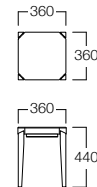

ギル

角型 無垢材シートタイプ
01色 W8021-501
06色 W8021-506

¥13,600

角型 張込シートタイプ
01色 W8032-501
06色 W8032-506

〈張地ランク〉
A = ¥18,600
B = ¥19,600
C = ¥20,600
D = ¥21,600
E = ¥23,600

丸型 無垢材シートタイプ
01色 W8022-501
06色 W8022-506

¥15,100

丸型 張込シートタイプ
01色 W8033-501
06色 W8033-506

〈張地ランク〉
A = ¥20,400
B = ¥21,400
C = ¥22,400
D = ¥23,400
E = ¥25,400

〈共通仕様〉

フレーム：ビーチ材

〈木部色〉

01色
(ナチュラル)

06色
(ダークブラウン)