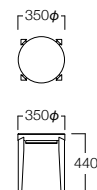

ギル

角型 無垢材シートタイプ
01色 W8021-501
06色 W8021-506

¥13,600

角型 張込シートタイプ
01色 W8032-501
06色 W8032-506

〈張地ランク〉
A = ¥18,600
B = ¥19,600
C = ¥20,600
D = ¥21,600
E = ¥23,600

丸型 無垢材シートタイプ
01色 W8022-501
06色 W8022-506

¥15,100

丸型 張込シートタイプ
01色 W8033-501
06色 W8033-506

〈張地ランク〉
A = ¥20,400
B = ¥21,400
C = ¥22,400
D = ¥23,400
E = ¥25,400

〈共通仕様〉

フレーム：ビーチ材

〈木部色〉

01色
(ナチュラル)

06色
(ダークブラウン)