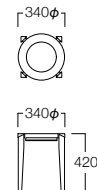

ギル

角型 無垢材シートタイプ
01色 W8021-501
06色 W8021-506

¥13,600

角型 張込シートタイプ
01色 W8032-501
06色 W8032-506

〈張地ランク〉
A = ¥18,600
B = ¥19,600
C = ¥20,600
D = ¥21,600
E = ¥23,600

丸型 無垢材シートタイプ
01色 W8022-501
06色 W8022-506

¥15,100

丸型 張込シートタイプ
01色 W8033-501
06色 W8033-506

〈張地ランク〉
A = ¥20,400
B = ¥21,400
C = ¥22,400
D = ¥23,400
E = ¥25,400

〈共通仕様〉

フレーム：ビーチ材

〈木部色〉

01色
(ナチュラル)

06色
(ダークブラウン)