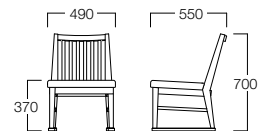

張地 アイコン ICO-34(Aランク)

■LIMITED

峰 L

みね エル

W9072-10E1

〈張地ランク〉

A = ¥36,000

B = ¥37,000

C = ¥38,000

D = ¥39,000

E = ¥41,500

〈仕様〉

フレーム：アッシュ材

〈木部色〉

01色
(ナチュラル)