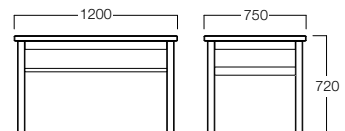

¥55,000

W1200×D750

01色 T9104-12T1

06色 T9104-12T6

¥88,000

〈共通仕様〉

天板：アッシュ突板

脚：アッシュ材

〈突板色〉

01色
(ナチュラル)

06色
(ダークブラウン)

断面形状