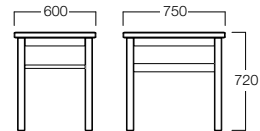

¥55,000

W1200×D750

01色 T9104-12T1

06色 T9104-12T6

¥88,000

〈共通仕様〉

天板：アッシュ突板

脚：アッシュ材

〈突板色〉

01色
(ナチュラル)

06色
(ダークブラウン)

断面形状