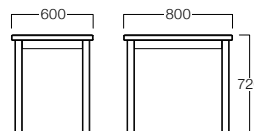

□LIMITED

大和

やまと

W600×D800 突板01色

W600×D800

メラミン ナチュラル T9042-60M1
ダークブラウン T9042-60M6

¥49,000

突板 01色 T9042-60T1
06色 T9042-60T6

¥53,000

W1200×D800 突板01色

W1200×D800

メラミン ナチュラル T9042-12M1
ダークブラウン T9042-12M6

¥64,000

突板 01色 T9042-12T1
06色 T9042-12T6

¥72,000

W1500×D800 突板01色