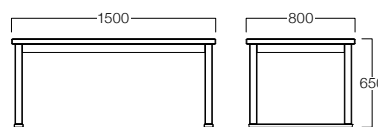

¥ 82,000

W1500×D800 突板 ブラック

W1500×D800

メラミン ナチュラル T9043-15M1
ダークブラウン T9043-15M6

¥ 93,000

突板 01色 T9043-15T1
06色 T9043-15T6
ブラック T9043-15TK

¥101,000

〈共通仕様〉