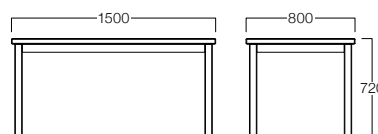

¥53,000

W1200×D800 突板01色

W1200×D800

メラミン ナチュラル T9042-12M1
ダークブラウン T9042-12M6

¥64,000

突板 01色 T9042-12T1
06色 T9042-12T6

¥72,000

W1500×D800 突板01色

W1500×D800

メラミン ナチュラル T9042-15M1
ダークブラウン T9042-15M6

¥80,000

突板 01色 T9042-15T1
06色 T9042-15T6

¥86,000

〈共通仕様〉

天板：メラミン化粧板/アッシュ突板

脚：アッシュ材