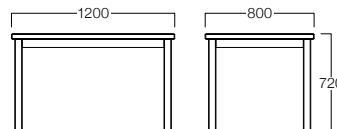

¥53,000

W1200×D800 突板01色

W1200×D800

メラミン ナチュラル T9042-12M1
ダークブラウン T9042-12M6

¥64,000

突板 01色 T9042-12T1
06色 T9042-12T6

¥72,000

W1500×D800 突板01色

W1500×D800

メラミン ナチュラル T9042-15M1
ダークブラウン T9042-15M6

¥80,000

突板 01色 T9042-15T1
06色 T9042-15T6

¥86,000

〈共通仕様〉

天板：メラミン化粧板/アッシュ突板

脚：アッシュ材

〈メラミン色(大和専用色)〉

ナチュラル

ダークブラウン

〈突板色〉

01色
(ナチュラル)

06色
(ダークブラウン)

断面形状

和風飲食店の個室から旅館の宴会場まで
幅広いシーンで使いやすい座卓のスタンダード。