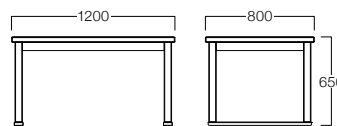

〈メラミン色(大和専用色)〉

ナチュラル

ダークブラウン

〈突板色〉

01色
(ナチュラル)

06色
(ダークブラウン)

断面形状

和風飲食店の個室から旅館の宴会場まで
幅広いシーンで使いやすい座卓のスタンダード。

□LIMITED

大和 L

やまと エル

W1200×D800 突板 01色

W1200×D800

メラミン ナチュラル T9043-12M1
ダークブラウン T9043-12M6

¥ 77,000

突板 01色 T9043-12T1
06色 T9043-12T6
ブラック T9043-12TK

¥ 82,000

W1500×D800 突板 ブラック

W1500×D800

メラミン ナチュラル T9043-15M1
ダークブラウン T9043-15M6

¥ 93,000

突板 01色 T9043-15T1
06色 T9043-15T6
ブラック T9043-15TK

¥101,000

〈共通仕様〉