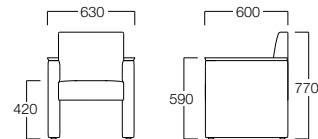

## 悠

ゆう

コンパクトサイズで、狭いスペースにも置くことができます。  
アームにはい草をふんだんに使用し、い草の香り漂う  
ラウンジソファです。

S9057-1WX6

〈張地ランク〉  
A = ¥ 95,000  
B = ¥ 99,000  
C = ¥103,000  
D = ¥107,000  
E = ¥114,500

〈仕様〉  
肘：ビーチ材  
側面：国産い草

〈木部色〉  
06色  
(ダークブラウン)