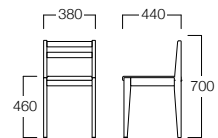

伊予 チェア 01色

チェア(い草タイプ) 01色  
い草 = からし

チェア(い草タイプ) 01色  
い草 = 組子柄

スツール(い草タイプ) 01色  
い草 = 組子柄

スツール(い草タイプ) 01色  
い草 = 緑

## 伊予

いよ

無駄を省いたコンパクトなデザインで、たくさん置きたい時にもぴったりなチェアとスツール。居酒屋やうどん・そば店など、和風テイストの空間におすすめです。

チェア(い草タイプ)  
01色 W8017-10X1  
06色 W8017-10X6  
¥31,500

スツール(い草タイプ)  
01色 W8017-50X1  
06色 W8017-50X6  
¥29,000

〈共通仕様〉  
フレーム：アッシュ材  
座：国産い草