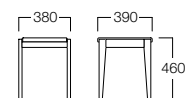

## 伊予

いよ

無駄を省いたコンパクトなデザインで、たくさん置きたい時にもぴったりなチェアとスツール。居酒屋やうどん・そば店など、和風テイストの空間におすすめです。

チェア(い草タイプ)  
01色 W8017-10X1  
06色 W8017-10X6  
¥31,500

スツール(い草タイプ)  
01色 W8017-50X1  
06色 W8017-50X6  
¥29,000

〈共通仕様〉  
フレーム：アッシュ材  
座：国産い草