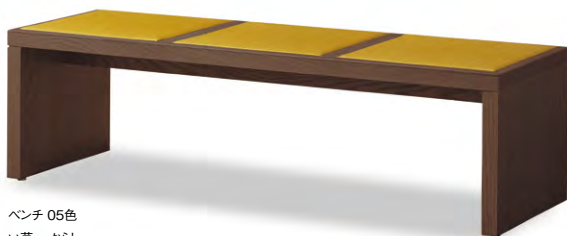

一休

いっきゅう

置くだけでほっこりした気持ちになる優しい雰囲気のベンチ。
ベーシックな形でどこでも合わせやすく、またオプションのサイドテーブルにより
使い方のアレンジも可能です。

スツール 01色
い草 = からし

ベンチ 05色
い草 = からし

サイドテーブル20
(高さ20mm)

サイドテーブル100
(高さ100mm)

置くだけで簡単に設置できます。

スツール(い草タイプ)
01色 W6031-50X1
05色 W6031-50X5
¥42,000

ベンチ(い草タイプ)
01色 S6021-12X1
05色 S6021-12X5
¥94,000

サイドテーブルオプション
T20 01色 S6021-9902
05色 S6021-9925
¥13,500

T100 01色 S6021-9910
05色 S6021-9915
¥19,000

〈共通仕様〉
フレーム：アッシュ材
座：国産い草
〈い草色〉
P.225からお選びください。

〈木部色〉