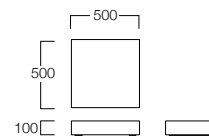

一休

いっきゅう

置くだけでほっこりした気持ちになる優しい雰囲気のベンチ。
ベーシックな形でどこでも合わせやすく、またオプションのサイドテーブルにより
使い方のアレンジも可能です。

スツール 01色
い草 = からし

ベンチ 05色
い草 = からし

サイドテーブル20
(高さ20mm)

サイドテーブル100
(高さ100mm)

置くだけで簡単に設置できます。

スツール(い草タイプ)
01色 W6031-50X1
05色 W6031-50X5
¥42,000

ベンチ(い草タイプ)
01色 S6021-12X1
05色 S6021-12X5
¥94,000

サイドテーブルオプション
T20 01色 S6021-9902
05色 S6021-9925
¥13,500

T100 01色 S6021-9910
05色 S6021-9915
¥19,000

〈共通仕様〉
フレーム：アッシュ材
座：国産い草
〈い草色〉
P.225からお選びください。