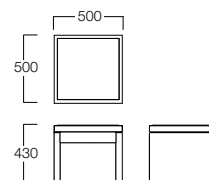

一休

いっきゅう

置くだけでほっこりした気持ちになる優しい雰囲気のベンチ。
ベーシックな形でどこでも合わせやすく、またオプションのサイドテーブルにより
使い方のアレンジも可能です。

スツール 01色
い草 = からし

ベンチ 05色
い草 = からし

サイドテーブル20
(高さ20mm)

サイドテーブル100
(高さ100mm)

置くだけで簡単に設置できます。

スツール(い草タイプ)
01色 W6031-50X1
05色 W6031-50X5
¥42,000

ベンチ(い草タイプ)
01色 S6021-12X1
05色 S6021-12X5
¥94,000

サイドテーブルオプション
T20 01色 S6021-9902
05色 S6021-9925
¥13,500

T100 01色 S6021-9910
05色 S6021-9915
¥19,000

〈共通仕様〉
フレーム：アッシュ材
座：国産い草
〈い草色〉
P.225からお選びください。