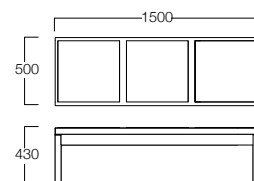

一休

いっきゅう

置くだけでほっこりした気持ちになる優しい雰囲気のベンチ。
ベーシックな形でどこでも合わせやすく、またオプションのサイドテーブルにより
使い方のアレンジも可能です。

スツール 01色
い草 = からし

ベンチ 05色
い草 = からし

サイドテーブル20
(高さ20mm)

サイドテーブル100
(高さ100mm)

置くだけで簡単に設置できます。

スツール(い草タイプ)
01色 W6031-50X1
05色 W6031-50X5
¥42,000

ベンチ(い草タイプ)
01色 S6021-12X1
05色 S6021-12X5
¥94,000

サイドテーブルオプション
T20 01色 S6021-9902
05色 S6021-9925
¥13,500

T100 01色 S6021-9910
05色 S6021-9915
¥19,000

〈共通仕様〉
フレーム：アッシュ材
座：国産い草
〈い草色〉
P.225からお選びください。