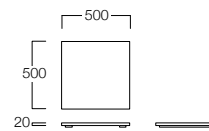

一休

いっきゅう

置くだけでほっこりした気持ちになる優しい雰囲気のベンチ。
ベーシックな形でどこでも合わせやすく、またオプションのサイドテーブルにより
使い方のアレンジも可能です。

スツール 01色
い草 = からし

ベンチ 05色
い草 = からし

サイドテーブル20
(高さ20mm)

サイドテーブル100
(高さ100mm)

置くだけで簡単に設置できます。

スツール(い草タイプ)
01色 W6031-50X1
05色 W6031-50X5
¥42,000

ベンチ(い草タイプ)
01色 S6021-12X1
05色 S6021-12X5
¥94,000

サイドテーブルオプション
T20 01色 S6021-9902
05色 S6021-9925
¥13,500

T100 01色 S6021-9910
05色 S6021-9915
¥19,000

〈共通仕様〉
フレーム：アッシュ材
座：国産い草
〈い草色〉
P.225からお選びください。