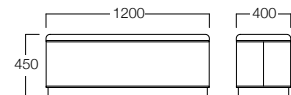

A = ¥ 59,000

B = ¥ 61,000

C = ¥ 63,000

D = ¥ 65,000

E = ¥ 69,500

ベンチ

S8016-12X

〈張地ランク〉

A = ¥100,000

B = ¥103,000

C = ¥106,000

D = ¥109,000

E = ¥115,000

〈共通仕様〉

本体：国産い草

巾木：メラミン化粧板(ブラック)