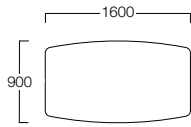

オークメ突板

Link Table LA-160

リンクテーブル LA-160

メラミン(ホワイト)	LA-160MS	¥252,000
オークメ突板	LA-160WSD	¥315,000
エバーノ突板	LA-160WSE	¥336,000
オーク突板	LA-160WSN	¥347,000
ウォールナット突板	LA-160WSB	¥357,000

※エバーノ突板は在庫のお問い合わせをお願いいたします。

(メラミン)

(オークメ/エバーノ突板)

チャンネル貼
(オーク/ウォールナット突板)

オークメ突板

Link Table LA-180

リンクテーブル LA-180

メラミン(ホワイト)	LA-180MS	¥294,000
オークメ突板	LA-180WSD	¥357,000
エバーノ突板	LA-180WSE	¥378,000
オーク突板	LA-180WSN	¥389,000
ウォールナット突板	LA-180WSB	¥399,000