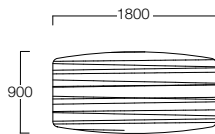

(オークメ/エバーノ突板)