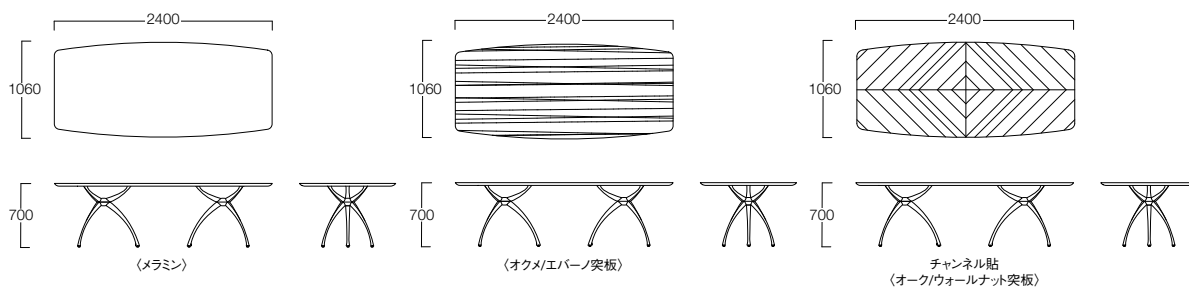

Link Table LA-240

リンクテーブル LA-240

メラミン(ホワイト)

メラミン(ホワイト)	LA-240MS	¥441,000
オクメ突板	LA-240WSD	¥546,000
エバーノ突板	LA-240WSE	¥567,000
オーク突板	LA-240WSN	¥578,000
ウォールナット突板	LA-240WSB	¥588,000

※エバーノ突板は在庫のお問い合わせをお願いいたします。

Link Table LA-320

リンクテーブル LA-320

オクメ突板

オクメ突板	LA-320WSD	¥882,000
エバーノ突板	LA-320WSE	¥956,000

※エバーノ突板は在庫のお問い合わせをお願いいたします。

〈共通仕様〉

天板：メラミン化粧板/突板

脚：アルミダイキャスト(ミガキ)