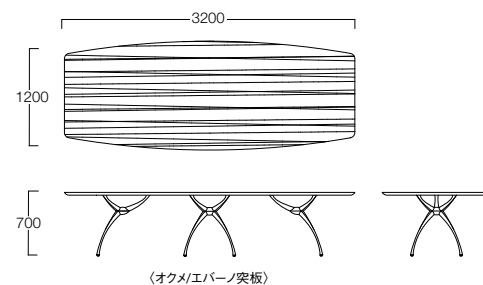

Link Table LA-320

リンクテーブル LA-320

オクメ突板

オクメ突板	LA-320WSD	¥882,000
エバーノ突板	LA-320WSE	¥956,000

※エバーノ突板は在庫のお問い合わせをお願いいたします。

〈共通仕様〉

天板：メラミン化粧板/突板

脚：アルミダイキャスト(ミガキ)