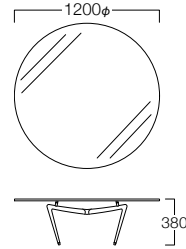

フロストガラス LAL-55GSF
LIMITED

LIMITED

Link Lowtable LAL-55

リンクローテーブル LAL-55

フロストガラス LAL-55GSF
¥200,000

天板：フロストガラス15mm厚
脚：アルミダイキャスト(ミガキ)

クリアガラス LAL-120GR

Link Lowtable LAL-120

リンクローテーブル LAL-120

クリアガラス LAL-120GR
¥263,000

天板：クリアガラス15mm厚
脚：アルミダイキャスト(ミガキ)

クリアガラス LAL-150GR

Link Lowtable LAL-150

リンクローテーブル LAL-150

クリアガラス LAL-150GR
¥284,000

天板：クリアガラス15mm厚
脚：アルミダイキャスト(ミガキ)