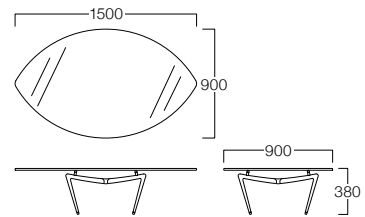

リンクローテーブル LAL-120

クリアガラス LAL-120GR
¥263,000

天板：クリアガラス15mm厚
脚：アルミダイキャスト(ミガキ)

クリアガラス LAL-150GR

Link Lowtable LAL-150

リンクローテーブル LAL-150

クリアガラス LAL-150GR
¥284,000

天板：クリアガラス15mm厚
脚：アルミダイキャスト(ミガキ)

W900×D900 クリアガラス LA-90GS

Link Table LA-90G

リンクテーブル LA-90G

W900×D900

クリアガラス LA-90GS
¥179,000

LIMITED フロストガラス LA-90GSF
¥258,000

900φ

クリアガラス LA-90GR
¥189,000