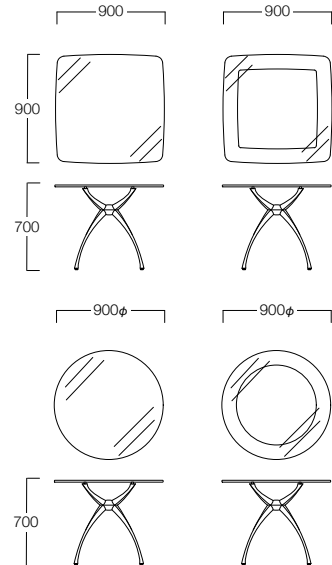

900φ フロストガラス LA-90GRF
LIMITED