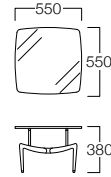

フロストガラス LAL-55GSF
LIMITED

LIMITED

Link Lowtable LAL-55

リンクローテーブル LAL-55

フロストガラス LAL-55GSF
¥200,000

天板：フロストガラス15mm厚
脚：アルミダイキャスト(ミガキ)

クリアガラス LAL-120GR

Link Lowtable LAL-120

リンクローテーブル LAL-120

クリアガラス LAL-120GR
¥263,000

天板：クリアガラス15mm厚
脚：アルミダイキャスト(ミガキ)

クリアガラス LAL-150GR

Link Lowtable LAL-150

リンクローテーブル LAL-150

クリアガラス LAL-150GR
¥284,000

天板：クリアガラス15mm厚
脚：アルミダイキャスト(ミガキ)