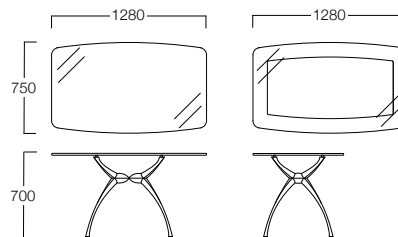

## Link Table LA-128G

リンクテーブル LA-128G

クリアガラス LA-128GS

- クリアガラス LA-128GS  
¥273,000
- LIMITED** フロストガラス LA-128GSF  
¥347,000

天板：ガラス15mm厚  
(クリア/フロスト)

脚：アルミダイキャスト(ミガキ)

## Link Table LA-160G

リンクテーブル LA-160G

フロストガラス LA-160GSF  
**LIMITED**

- クリアガラス LA-160GS  
¥336,000
- LIMITED** フロストガラス LA-160GSF  
¥452,000

天板：ガラス15mm厚  
(クリア/フロスト)

脚：アルミダイキャスト(ミガキ)