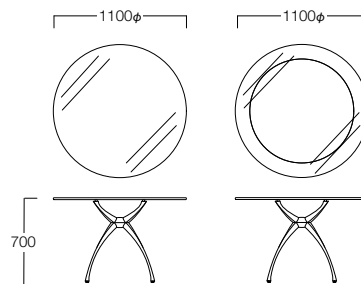

## Link Table LA-110G

リンクテーブル LA-110G

クリアガラス LA-110GR

- クリアガラス LA-110GR  
¥242,000
- LIMITED** フロストガラス LA-110GRF  
¥357,000

天板：ガラス15mm厚  
(クリア/フロスト)

脚：アルミダイキャスト(ミガキ)

## Link Table LA-128G

リンクテーブル LA-128G

クリアガラス LA-128GS

- クリアガラス LA-128GS  
¥273,000
- LIMITED** フロストガラス LA-128GSF  
¥347,000

天板：ガラス15mm厚  
(クリア/フロスト)

脚：アルミダイキャスト(ミガキ)

## Link Table LA-160G

リンクテーブル LA-160G

フロストガラス LA-160GSF  
**LIMITED**

- クリアガラス LA-160GS  
¥336,000
- LIMITED** フロストガラス LA-160GSF  
¥452,000

天板：ガラス15mm厚  
(クリア/フロスト)

脚：アルミダイキャスト(ミガキ)