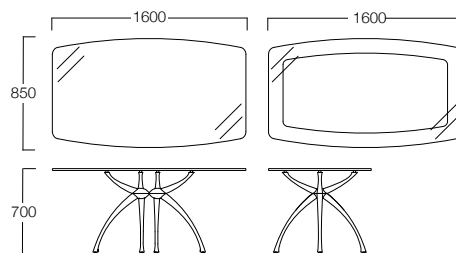

## Link Table LA-160G

リンクテーブル LA-160G

フロストガラス LA-160GSF  
**LIMITED**

- クリアガラス LA-160GS  
¥336,000
- LIMITED** フロストガラス LA-160GSF  
¥452,000

天板：ガラス15mm厚  
(クリア/フロスト)

脚：アルミダイキャスト(ミガキ)