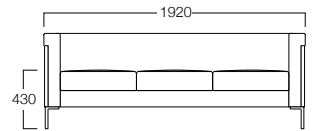

〈張地ランク〉

A =	¥180,000
B =	¥188,000
C =	¥196,000
D =	¥204,000
E =	¥219,000

2人掛	
ナチュラルオーク	S8002-2WN
ミディアムブラウンオーク	S8002-2WL
ブラウンオーク	S8002-2WB

〈張地ランク〉

A =	¥240,000
B =	¥251,000
C =	¥262,000
D =	¥273,000
E =	¥295,000

3人掛	
ナチュラルオーク	S8002-3WN
ミディアムブラウンオーク	S8002-3WL
ブラウンオーク	S8002-3WB

〈張地ランク〉

A =	¥280,000
B =	¥293,000
C =	¥306,000
D =	¥319,000
E =	¥345,000

〈共通仕様〉

側板：メラミン化粧板 (ナチュラルオーク/ミディアムブラウンオーク/ブラウンオーク)
脚：アルミニウム鋳物 (ブラック)