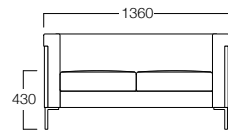

〈張地ランク〉

A =	¥180,000
B =	¥188,000
C =	¥196,000
D =	¥204,000
E =	¥219,000

2人掛	
ナチュラルオーク	S8002-2WN
ミディアムブラウンオーク	S8002-2WL
ブラウンオーク	S8002-2WB

〈張地ランク〉

A =	¥240,000
B =	¥251,000
C =	¥262,000
D =	¥273,000
E =	¥295,000

3人掛	
ナチュラルオーク	S8002-3WN
ミディアムブラウンオーク	S8002-3WL
ブラウンオーク	S8002-3WB

〈張地ランク〉

A =	¥280,000
B =	¥293,000
C =	¥306,000
D =	¥319,000
E =	¥345,000

〈共通仕様〉

側板：メラミン化粧板 (ナチュラルオーク/ミディアムブラウンオーク/ブラウンオーク)
脚：アルミニウム鋳物 (ブラック)