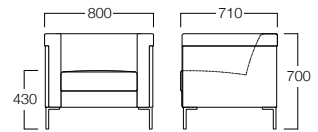

〈張地ランク〉

A =	¥180,000
B =	¥188,000
C =	¥196,000
D =	¥204,000
E =	¥219,000

2人掛	
ナチュラルオーク	S8002-2WN
ミディアムブラウンオーク	S8002-2WL
ブラウンオーク	S8002-2WB

〈張地ランク〉

A =	¥240,000
B =	¥251,000
C =	¥262,000
D =	¥273,000
E =	¥295,000

3人掛	
ナチュラルオーク	S8002-3WN
ミディアムブラウンオーク	S8002-3WL
ブラウンオーク	S8002-3WB

〈張地ランク〉

A =	¥280,000
B =	¥293,000
C =	¥306,000
D =	¥319,000
E =	¥345,000

〈共通仕様〉

側板：メラミン化粧板 (ナチュラルオーク/ミディアムブラウンオーク/ブラウンオーク)
脚：アルミニウム鋳物 (ブラック)