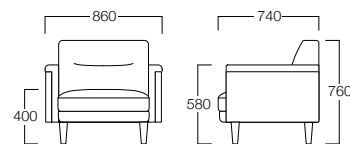

箱根強羅 深山

バルト 1人掛 06色

ゆったりと腰を落ち着けることができるソファ。
 重厚ながらナチュラルで、木質感のある空間にしっくりと馴染みます。

1人掛 01色
 張地 スピリットAC UP628(Eランク)

2人掛 01色
 張地 スピリットAC UP628(Eランク)

Balt

バルト

1人掛 01色 S6002-1W1
 06色 S6002-1W6

〈張地ランク〉
 A = ¥155,000
 B = ¥163,500
 C = ¥172,000
 D = ¥180,500
 E = ¥198,000

2人掛 01色 S6002-2W1
 06色 S6002-2W6

〈張地ランク〉
 A = ¥235,000
 B = ¥248,000
 C = ¥261,000
 D = ¥274,000
 E = ¥300,000

〈共通仕様〉
 側板：オーク突板
 脚：オーク材