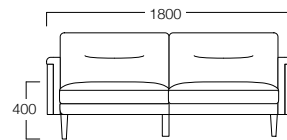

箱根強羅 深山

バルト 1人掛 06色

ゆったりと腰を落ち着けることができるソファ。
 重厚ながらナチュラルで、木質感のある空間にしっくりと馴染みます。

1人掛 01色
 張地 スピリットAC UP628(Eランク)

2人掛 01色
 張地 スピリットAC UP628(Eランク)

Balt

バルト

1人掛 01色 S6002-1W1
 06色 S6002-1W6

〈張地ランク〉
 A = ¥155,000
 B = ¥163,500
 C = ¥172,000
 D = ¥180,500
 E = ¥198,000

2人掛 01色 S6002-2W1
 06色 S6002-2W6

〈張地ランク〉
 A = ¥235,000
 B = ¥248,000
 C = ¥261,000
 D = ¥274,000
 E = ¥300,000

〈共通仕様〉
 側板：オーク突板
 脚：オーク材