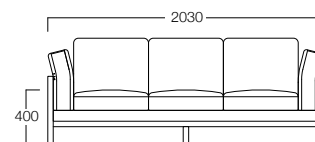

1人掛 01色
張地 スピリットAC UP612(Eランク)

Geogrif II

ジオグリフ II

ふんわりとしたクッションに包まれるようなデザインと、木の温もりが優しいリラックスソファ。6色のフレームカラーから空間に合わせてお選びいただけます。

2人掛 05色
張地 スピリットAC UP628(Eランク)

1人掛 S6005-1W[★]木部色品番

〈張地ランク〉

- A = ¥278,000
- B = ¥288,500
- C = ¥299,000
- D = ¥309,500
- E = ¥330,500

2人掛 S6005-2W[★]木部色品番

〈張地ランク〉

- A = ¥395,000
- B = ¥410,500
- C = ¥426,000
- D = ¥441,500
- E = ¥472,000

3人掛 04色
張地 スピリットAC UP613(Eランク)

3人掛 S6005-3W[★]木部色品番

〈張地ランク〉

- A = ¥475,000
- B = ¥493,500
- C = ¥512,000
- D = ¥530,500
- E = ¥567,500