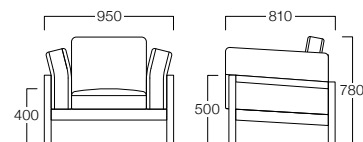

1人掛 01色
張地 スピリットAC UP612(Eランク)

Geogrif II

ジオグリフ II

ふんわりとしたクッションに包まれるようなデザインと、木の温もりが優しいリラックスソファ。6色のフレームカラーから空間に合わせてお選びいただけます。

2人掛 05色
張地 スピリットAC UP628(Eランク)

1人掛 S6005-1W[★]木部色品番

〈張地ランク〉

- A = ¥278,000
- B = ¥288,500
- C = ¥299,000
- D = ¥309,500
- E = ¥330,500

2人掛 S6005-2W[★]木部色品番

〈張地ランク〉

- A = ¥395,000
- B = ¥410,500
- C = ¥426,000
- D = ¥441,500
- E = ¥472,000

3人掛 04色
張地 スピリットAC UP613(Eランク)

3人掛 S6005-3W[★]木部色品番

〈張地ランク〉

- A = ¥475,000
- B = ¥493,500
- C = ¥512,000
- D = ¥530,500
- E = ¥567,500