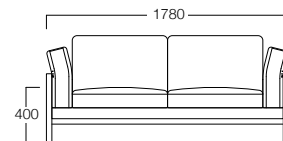

1人掛 01色
張地 スピリットAC UP612(Eランク)

Geogrif II

ジオグリフ II

ふんわりとしたクッションに包まれるようなデザインと、木の温もりが優しいリラックスソファ。6色のフレームカラーから空間に合わせてお選びいただけます。

2人掛 05色
張地 スピリットAC UP628(Eランク)

1人掛 S6005-1W[★]木部色品番

〈張地ランク〉

- A = ¥278,000
- B = ¥288,500
- C = ¥299,000
- D = ¥309,500
- E = ¥330,500

2人掛 S6005-2W[★]木部色品番

〈張地ランク〉

- A = ¥395,000
- B = ¥410,500
- C = ¥426,000
- D = ¥441,500
- E = ¥472,000

3人掛 04色
張地 スピリットAC UP613(Eランク)

3人掛 S6005-3W[★]木部色品番

〈張地ランク〉

- A = ¥475,000
- B = ¥493,500
- C = ¥512,000
- D = ¥530,500
- E = ¥567,500