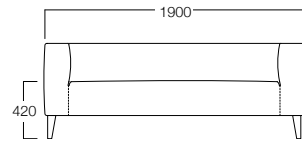

〈共通仕様〉
脚：オーク材

〈木部色〉

01色
(ナチュラル)

06色
(ダークブラウン)