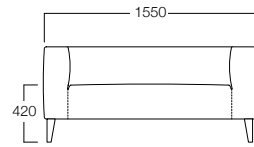

木製脚 3人掛 01色
張地 N.C.136(Cランク)

3人掛

01色 S8003-3W1
06色 S8003-3W6

〈張地ランク〉

A = ¥195,000
B = ¥206,500
C = ¥218,000
D = ¥229,500
E = ¥252,500