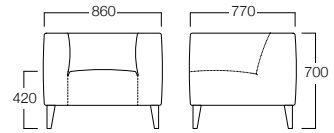

## Noel

ノエル

木製脚 1人掛 01色  
張地 N.C.136(Cランク)

### 1人掛

01色 S8003-1W1  
06色 S8003-1W6

〈張地ランク〉

A = ¥125,000  
B = ¥132,500  
C = ¥140,000  
D = ¥147,500  
E = ¥162,000

木製脚 2人掛 06色  
張地 N.C.121(Cランク)