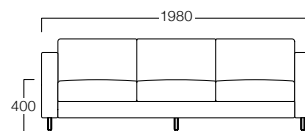

## メタル脚タイプ

1人掛 H3503-1WWA

〈張地ランク〉

A = ¥ 91,000  
B = ¥101,000  
C = ¥108,000  
D = ¥115,000  
E = ¥128,000

2人掛 H3503-2WWA

〈張地ランク〉

A = ¥124,000  
B = ¥137,000  
C = ¥146,000  
D = ¥155,000  
E = ¥173,000

3人掛 H3503-3WWA

〈張地ランク〉

A = ¥160,000  
B = ¥173,000  
C = ¥185,000  
D = ¥197,000  
E = ¥220,000

〈共通仕様〉  
脚：アルミダイキャスト(HL仕上)