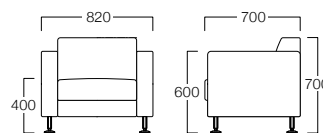

イオンモール直方

メタル脚 1人掛  
張地 アイコン ICO-1 (Aランク)

メタル脚 2人掛  
張地 アイコン ICO-1 (Aランク)

メタル脚 3人掛  
張地 アイコン ICO-1 (Aランク)

## メタル脚タイプ

1人掛 H3503-1WWA

〈張地ランク〉

A = ¥ 91,000  
B = ¥101,000  
C = ¥108,000  
D = ¥115,000  
E = ¥128,000

2人掛 H3503-2WWA

〈張地ランク〉

A = ¥124,000  
B = ¥137,000  
C = ¥146,000  
D = ¥155,000  
E = ¥173,000

3人掛 H3503-3WWA

〈張地ランク〉

A = ¥160,000  
B = ¥173,000  
C = ¥185,000  
D = ¥197,000  
E = ¥220,000

〈共通仕様〉  
脚：アルミダイキャスト(HL仕上)