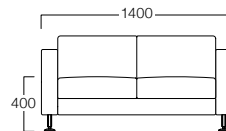

## メタル脚タイプ

1人掛 H3503-1WWA

〈張地ランク〉

A = ¥ 91,000  
B = ¥101,000  
C = ¥108,000  
D = ¥115,000  
E = ¥128,000

2人掛 H3503-2WWA

〈張地ランク〉

A = ¥124,000  
B = ¥137,000  
C = ¥146,000  
D = ¥155,000  
E = ¥173,000

3人掛 H3503-3WWA

〈張地ランク〉

A = ¥160,000  
B = ¥173,000  
C = ¥185,000  
D = ¥197,000  
E = ¥220,000

〈共通仕様〉  
脚：アルミダイキャスト(HL仕上)