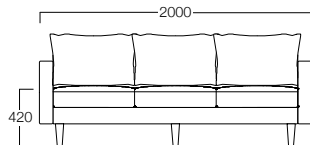

A = ¥152,000
B = ¥166,000
C = ¥179,000
D = ¥192,000
E = ¥217,000

3人掛

01色 S6007-3W1
06色 S6007-3W6

〈張地ランク〉

A = ¥194,000
B = ¥211,000
C = ¥228,000
D = ¥245,000
E = ¥279,000

2人掛右肘

01色 S6007-2R1
06色 S6007-2R6

2人掛左肘

01色 S6007-2L1
06色 S6007-2L6

〈張地ランク〉

A = ¥138,000
B = ¥148,000
C = ¥158,000
D = ¥168,000
E = ¥187,000

カウチ右肘

01色 S6007-8R1
06色 S6007-8R6

カウチ左肘

01色 S6007-8L1
06色 S6007-8L6

〈張地ランク〉