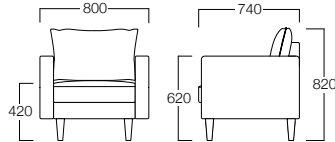

木製脚 1人掛 01色
張地 スピリットAC UP8462(エランク)

木製脚 2人掛右肘 01色
張地 スピリットAC UP8462(エランク)

木製脚 2人掛 01色
張地 スピリットAC UP8462(エランク)

木製脚 カウチ左肘 01色
張地 スピリットAC UP8462(エランク)

Estate

エステート

コンパクトながらも、ラグジュアリーなデザインはそのままに。
狭いスペースでもゆったりと寛げる、クッションが気持ちいいソファ。

木製脚タイプ

1人掛

01色 S6007-1W1
06色 S6007-1W6

〈張地ランク〉

A = ¥102,000
B = ¥113,000
C = ¥121,000
D = ¥129,000
E = ¥145,000

2人掛

01色 S6007-2W1
06色 S6007-2W6

〈張地ランク〉

A = ¥152,000
B = ¥166,000
C = ¥179,000
D = ¥192,000
E = ¥217,000

3人掛

01色 S6007-3W1
06色 S6007-3W6

〈張地ランク〉

A = ¥194,000
B = ¥211,000
C = ¥228,000
D = ¥245,000
E = ¥279,000

2人掛右肘

01色 S6007-2R1
06色 S6007-2R6

2人掛左肘