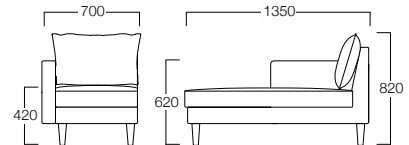

A = ¥152,000
B = ¥166,000
C = ¥179,000
D = ¥192,000
E = ¥217,000

3人掛

01色 S6007-3W1
06色 S6007-3W6

〈張地ランク〉

A = ¥194,000
B = ¥211,000
C = ¥228,000
D = ¥245,000
E = ¥279,000

2人掛右肘

01色 S6007-2R1
06色 S6007-2R6

2人掛左肘

01色 S6007-2L1
06色 S6007-2L6

〈張地ランク〉

A = ¥138,000
B = ¥148,000
C = ¥158,000
D = ¥168,000
E = ¥187,000

カウチ右肘

01色 S6007-8R1
06色 S6007-8R6

カウチ左肘

01色 S6007-8L1
06色 S6007-8L6

〈張地ランク〉