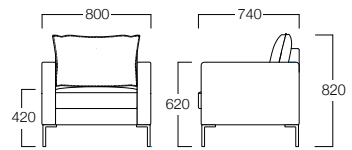

エステート メタル脚タイプ 2人掛

Estate

エステート

New メタル脚タイプ

1人掛

S6007-1WK

〈張地ランク〉

A = ¥126,000

B = ¥137,000

C = ¥145,000

D = ¥153,000

E = ¥169,000

〈仕様〉

脚：アルミニウム鋳物(ブラック)

背クッション：Qビックフェザー

※Qビックフェザーについて