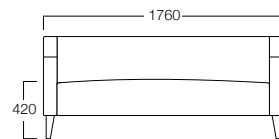

3人掛 01色 S8004-3W1
06色 S8004-3W6

〈張地ランク〉

A = ¥195,000
B = ¥206,500
C = ¥218,000
D = ¥229,500
E = ¥253,000