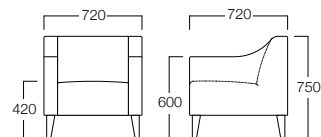

左・中央：ジョイ 1人掛 01色 右：ジョイ 3人掛 06色

1人掛 01色
張地 プラハ PU-6(Aランク)

2人掛 06色
張地 プラハ PU-5(Aランク)

3人掛 06色
張地 プラハ PU-5(Aランク)

Joy

ジョイ

親しみと楽しさがコンセプトのカジュアルベーシックソファ。
汎用性が高くどんな空間にも合わせることができます。

1人掛 01色 S8004-1W1
06色 S8004-1W6

〈張地ランク〉

A = ¥128,000
B = ¥135,000
C = ¥142,000
D = ¥149,000
E = ¥162,500

2人掛 01色 S8004-2W1
06色 S8004-2W6

〈張地ランク〉

A = ¥170,000
B = ¥179,500
C = ¥189,000
D = ¥198,500
E = ¥217,500

3人掛 01色 S8004-3W1
06色 S8004-3W6