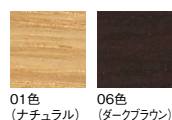

左・中央：ジョイ 1人掛 01色 右：ジョイ 3人掛 06色

1人掛 01色
張地 プラハ PU-6(Aランク)

2人掛 06色
張地 プラハ PU-5(Aランク)

3人掛 06色
張地 プラハ PU-5(Aランク)

Joy

ジョイ

親しみと楽しさがコンセプトのカジュアルベーシックソファ。
汎用性が高くどんな空間にも合わせることができます。

1人掛 01色 S8004-1W1
06色 S8004-1W6

〈張地ランク〉

A = ¥128,000
B = ¥135,000
C = ¥142,000
D = ¥149,000
E = ¥162,500

2人掛 01色 S8004-2W1
06色 S8004-2W6

〈張地ランク〉

A = ¥170,000
B = ¥179,500
C = ¥189,000
D = ¥198,500
E = ¥217,500

3人掛 01色 S8004-3W1
06色 S8004-3W6

〈張地ランク〉

A = ¥195,000
B = ¥206,500
C = ¥218,000
D = ¥229,500
E = ¥253,000

〈共通仕様〉
脚：オーク材

〈木部色〉

※価格は税抜き価格を表記しています。消費税を別途承ります。

サイドテーブル
クラーク >> P.441