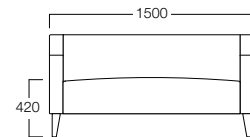

〈張地ランク〉

A = ¥128,000
B = ¥135,000
C = ¥142,000
D = ¥149,000
E = ¥162,500

2人掛 01色 S8004-2W1
06色 S8004-2W6

〈張地ランク〉

A = ¥170,000
B = ¥179,500
C = ¥189,000
D = ¥198,500
E = ¥217,500

3人掛 01色 S8004-3W1
06色 S8004-3W6