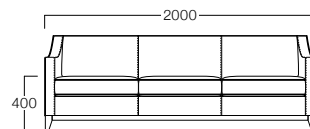

- A = ¥138,000
B = ¥148,500
C = ¥159,000
D = ¥169,500
E = ¥190,500

2人掛 01色
張地 プラハ PU-4 (Aランク)

- 2人掛 01色 S9060-2WB1
04色 S9060-2WB4
06色 S9060-2WB6

〈張地ランク〉

- A = ¥200,000
B = ¥215,000
C = ¥230,000
D = ¥245,000
E = ¥274,500

3人掛 01色
張地 プラハ PU-4 (Aランク)

- 3人掛 01色 S9060-3WB1
04色 S9060-3WB4
06色 S9060-3WB6

〈張地ランク〉

- A = ¥245,000
B = ¥262,500
C = ¥280,000
D = ¥297,500
E = ¥332,500

〈共通仕様〉
脚：ビーチ材

〈木部色〉

01色 (ナチュラル) 04色 (ブラウン) 06色 (ダークブラウン)