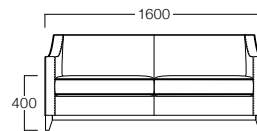

- A = ¥138,000
B = ¥148,500
C = ¥159,000
D = ¥169,500
E = ¥190,500

2人掛 01色
張地 プラハ PU-4 (Aランク)

- 2人掛 01色 S9060-2WB1
04色 S9060-2WB4
06色 S9060-2WB6

〈張地ランク〉

- A = ¥200,000
B = ¥215,000
C = ¥230,000
D = ¥245,000
E = ¥274,500

3人掛 01色
張地 プラハ PU-4 (Aランク)

- 3人掛 01色 S9060-3WB1
04色 S9060-3WB4
06色 S9060-3WB6

〈張地ランク〉

- A = ¥245,000
B = ¥262,500
C = ¥280,000
D = ¥297,500
E = ¥332,500

〈共通仕様〉
脚：ビーチ材

〈木部色〉

01色 (ナチュラル) 04色 (ブラウン) 06色 (ダークブラウン)