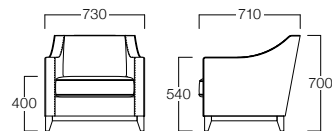

おおくま産婦人科

Chair | Counter Chair | Lounge Chair | Japanese | IGUSA

Cape

ケープ

安心するような、ゆったりとした座り心地が印象的。
計算された美しいアームの曲線で、空間を上品に演出します。

1人掛 01色
張地 プラハ PU-4 (Aランク)

- 1人掛 01色 S9060-1WB1
04色 S9060-1WB4
06色 S9060-1WB6

〈張地ランク〉

- A = ¥138,000
B = ¥148,500
C = ¥159,000
D = ¥169,500
E = ¥190,500

2人掛 01色
張地 プラハ PU-4 (Aランク)

- 2人掛 01色 S9060-2WB1
04色 S9060-2WB4
06色 S9060-2WB6

〈張地ランク〉

- A = ¥200,000
B = ¥215,000
C = ¥230,000
D = ¥245,000
E = ¥274,500

3人掛 01色
張地 プラハ PU-4 (Aランク)

- 3人掛 01色 S9060-3WB1
04色 S9060-3WB4
06色 S9060-3WB6

〈張地ランク〉

- A = ¥245,000
B = ¥262,500
C = ¥280,000
D = ¥297,500
E = ¥332,500

〈共通仕様〉
脚：ビーチ材

〈木部色〉

01色 (ナチュラル) 04色 (ブラウン) 06色 (ダークブラウン)