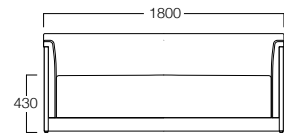

Ajor

アジヨール

1人掛
張地 パロン BA-10 (Bランク)

1人掛 S3500-1WKL
 〈張地ランク〉
 A = ¥122,000
 B = ¥127,000
 C = ¥132,000
 D = ¥137,000
 E = ¥147,500

2人掛
張地 パロン BA-10 (Bランク)

2人掛 S3500-2WKL
 〈張地ランク〉
 A = ¥199,000
 B = ¥206,000
 C = ¥213,000
 D = ¥220,000
 E = ¥233,500

3人掛
張地 パロン BA-10 (Bランク)

3人掛 S3500-3WKL
 〈張地ランク〉
 A = ¥255,000
 B = ¥267,000
 C = ¥279,000
 D = ¥291,000
 E = ¥314,500

ローテーブル L3500-12LL
 ¥105,000

サイドテーブル L3500-35LL
 ¥ 57,000

〈共通仕様〉
 フレーム：ウォールナット突板

ローテーブル

サイドテーブル