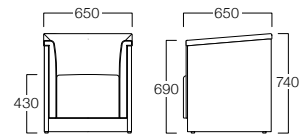

Ajor

アジヨール

1人掛
張地 パロン BA-10 (Bランク)

1人掛 S3500-1WKL
 〈張地ランク〉
 A = ¥122,000
 B = ¥127,000
 C = ¥132,000
 D = ¥137,000
 E = ¥147,500

2人掛
張地 パロン BA-10 (Bランク)

2人掛 S3500-2WKL
 〈張地ランク〉
 A = ¥199,000
 B = ¥206,000
 C = ¥213,000
 D = ¥220,000
 E = ¥233,500

3人掛
張地 パロン BA-10 (Bランク)

3人掛 S3500-3WKL
 〈張地ランク〉
 A = ¥255,000
 B = ¥267,000
 C = ¥279,000
 D = ¥291,000
 E = ¥314,500

ローテーブル L3500-12LL
 ¥105,000

サイドテーブル L3500-35LL
 ¥ 57,000

〈共通仕様〉
 フレーム：ウォールナット突板

ローテーブル

サイドテーブル