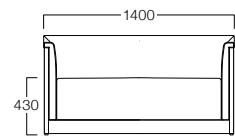

Ajor

アジヨール

1人掛
張地 パロン BA-10 (Bランク)

1人掛 S3500-1WKL
 〈張地ランク〉
 A = ¥122,000
 B = ¥127,000
 C = ¥132,000
 D = ¥137,000
 E = ¥147,500

2人掛
張地 パロン BA-10 (Bランク)

2人掛 S3500-2WKL
 〈張地ランク〉
 A = ¥199,000
 B = ¥206,000
 C = ¥213,000
 D = ¥220,000
 E = ¥233,500

3人掛
張地 パロン BA-10 (Bランク)

3人掛 S3500-3WKL
 〈張地ランク〉
 A = ¥255,000
 B = ¥267,000
 C = ¥279,000
 D = ¥291,000
 E = ¥314,500

ローテーブル L3500-12LL
 ¥105,000

サイドテーブル L3500-35LL
 ¥ 57,000

〈共通仕様〉
 フレーム：ウォールナット突板

ローテーブル

サイドテーブル