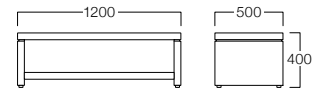

Ajor

アジヨール

1人掛
張地 パロン BA-10 (Bランク)

1人掛 S3500-1WKL
 〈張地ランク〉
 A = ¥122,000
 B = ¥127,000
 C = ¥132,000
 D = ¥137,000
 E = ¥147,500

2人掛
張地 パロン BA-10 (Bランク)

2人掛 S3500-2WKL
 〈張地ランク〉
 A = ¥199,000
 B = ¥206,000
 C = ¥213,000
 D = ¥220,000
 E = ¥233,500

3人掛
張地 パロン BA-10 (Bランク)

3人掛 S3500-3WKL
 〈張地ランク〉
 A = ¥255,000
 B = ¥267,000
 C = ¥279,000
 D = ¥291,000
 E = ¥314,500

ローテーブル L3500-12LL
 ¥105,000

サイドテーブル L3500-35LL
 ¥ 57,000

〈共通仕様〉
 フレーム：ウォールナット突板

ローテーブル

サイドテーブル