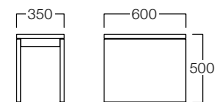

3人掛
張地 パロン BA-10 (Bランク)

3人掛 S3500-3WKL
 〈張地ランク〉
 A = ¥255,000
 B = ¥267,000
 C = ¥279,000
 D = ¥291,000
 E = ¥314,500

ローテーブル L3500-12LL
 ¥105,000

サイドテーブル L3500-35LL
 ¥ 57,000

〈共通仕様〉
 フレーム：ウォールナット突板

ローテーブル

サイドテーブル