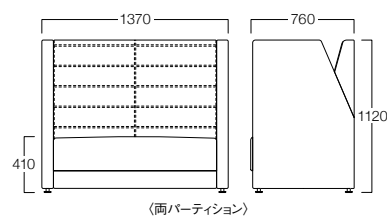

オフィスではオープンスペースでも顧客と親密な会話をしたり、打合せ中に携帯電話を利用したり、適度な閉塞感が求められることが増えてきています。そういったワーキングスタイルに対応すべくSeraviaは誕生しました。

特徴として、背とパーティションの間に隙間があることで完全にクローズではないセミオープン空間を実現できます。レイアウトによって3つのパーティションタイプ(右/左/両側)からお選びいただけます。

2人掛 両パーティション
張地 背・パーティション N.C. 125(Cランク)
座 N.C. 010(Cランク)

2人掛 右パーティション
張地 背・パーティション N.C. 125(Cランク)
座 N.C. 010(Cランク)

2人掛 左パーティション
張地 背・パーティション N.C. 125(Cランク)
座 N.C. 010(Cランク)

セラビア 2人掛 両パーティション

2人掛 両パーティション M3002-2WJC

〈張地ランク〉

A = ¥198,000

B = ¥219,000

C = ¥240,000

D = ¥261,000

E = ¥303,500

〈両パーティション〉

〈右パーティション〉

2人掛 右パーティション M3002-2RJC

2人掛 左パーティション M3002-2LJC

〈張地ランク〉

A = ¥168,000