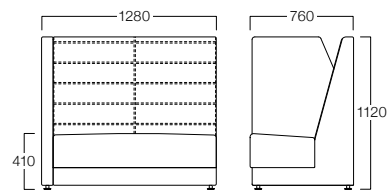

オフィスではオープンスペースでも顧客と親密な会話をしたり、打合せ中に携帯電話を利用したり、適度な閉塞感が求められることが増えてきています。そういったワーキングスタイルに対応すべくSeraviaは誕生しました。

特徴として、背とパーティションの間に隙間があることで完全にクローズではないセミオープン空間を実現できます。レイアウトによって3つのパーティションタイプ(右/左/両側)からお選びいただけます。

2人掛 両パーティション
張地 背・パーティション N.C. 125(Cランク)
座 N.C. 010(Cランク)

2人掛 右パーティション
張地 背・パーティション N.C. 125(Cランク)
座 N.C. 010(Cランク)

2人掛 左パーティション
張地 背・パーティション N.C. 125(Cランク)
座 N.C. 010(Cランク)

セラビア 2人掛 両パーティション

2人掛 両パーティション M3002-2WJC

〈張地ランク〉

A = ¥198,000

B = ¥219,000

C = ¥240,000

D = ¥261,000

E = ¥303,500

〈両パーティション〉

〈右パーティション〉

2人掛 右パーティション M3002-2RJC

2人掛 左パーティション M3002-2LJC

〈張地ランク〉

A = ¥168,000