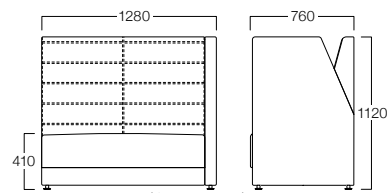

2人掛 右パーティション
張地 背・パーティション N.C. 125(Cランク)
座 N.C. 010(Cランク)

2人掛 左パーティション
張地 背・パーティション N.C. 125(Cランク)
座 N.C. 010(Cランク)

セラビア 2人掛 両パーティション

2人掛 両パーティション M3002-2WJC

〈張地ランク〉

A = ¥198,000

B = ¥219,000

C = ¥240,000

D = ¥261,000

E = ¥303,500

〈両パーティション〉

〈右パーティション〉

2人掛 右パーティション M3002-2RJC

2人掛 左パーティション M3002-2LJC

〈張地ランク〉

A = ¥168,000

B = ¥183,500

C = ¥199,000

D = ¥214,500

E = ¥245,000

〈左パーティション〉

〈共通仕様〉

脚：アルミダイキャスト(HL仕上)

※価格は税抜き価格を表記しています。消費税を別途承ります。