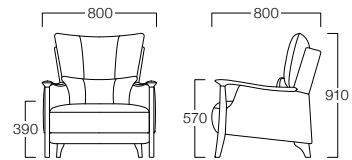

# Fravia

フラビア

包みこまれるような座り心地。意匠性を追求した肘も魅力です。

1人掛 04色  
張地 N.C. 033(Cランク)

## 1人掛 S3018-1WG[★]木部色品番

〈張地ランク〉

- A = ¥169,000
- B = ¥178,500
- C = ¥188,000
- D = ¥197,500
- E = ¥217,000

2人掛 04色  
張地 N.C. 033(Cランク)