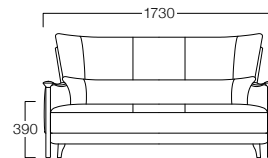

3人掛 S3018-3WG[★]木部色品番

〈張地ランク〉

- A = ¥281,000
- B = ¥298,000
- C = ¥315,000
- D = ¥332,000
- E = ¥366,000