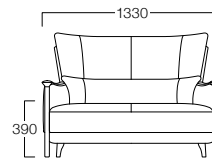

## 1人掛 S3018-1WG[★]木部色品番

〈張地ランク〉

- A = ¥169,000
- B = ¥178,500
- C = ¥188,000
- D = ¥197,500
- E = ¥217,000

2人掛 04色  
張地 N.C. 033(Cランク)

## 2人掛 S3018-2WG[★]木部色品番

〈張地ランク〉

- A = ¥236,000
- B = ¥250,000
- C = ¥264,000
- D = ¥278,000
- E = ¥306,000

3人掛 04色  
張地 N.C. 033(Cランク)