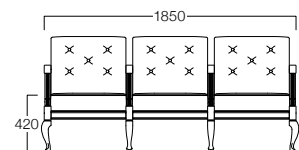

3人掛 S3010-3WV6

〈張地ランク〉

A = ¥249,000

B = ¥261,000

C = ¥273,000

D = ¥285,000

E = ¥308,500

〈共通仕様〉

フレーム：ビーチ材

〈木部色〉

06色
(ダークブラウン)