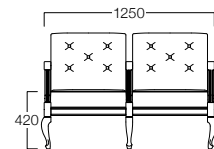

B = ¥104,000

C = ¥108,000

D = ¥112,000

E = ¥119,500

2人掛
張地 ハイラルゴ L-8603(Bランク)

2人掛 S3010-2WV6

〈張地ランク〉

A = ¥179,000

B = ¥187,500

C = ¥196,000

D = ¥204,500

E = ¥221,000

3人掛
張地 ハイラルゴ L-8603(Bランク)

3人掛 S3010-3WV6

〈張地ランク〉

A = ¥249,000