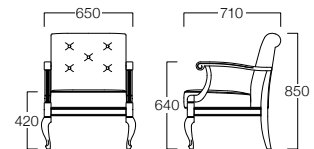

B = ¥104,000

C = ¥108,000

D = ¥112,000

E = ¥119,500

2人掛
張地 ハイラルゴ L-8603(Bランク)

2人掛 S3010-2WV6

〈張地ランク〉

A = ¥179,000