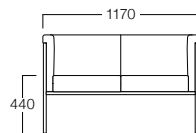

出水眼科

1人掛
張地 マニエラ L-8276 (Bランク)

2人掛
張地 マニエラ L-8276 (Bランク)

Montes

モンテス

狭い空間でも置ける奥行きコンパクトサイズ。
スチールの角パイプ脚が空間をすっきりと見せます。

1人掛 H9005-1WBC

〈張地ランク〉

A = ¥ 85,000

B = ¥ 90,000

C = ¥ 95,000

D = ¥100,000

E = ¥110,500

2人掛 H9005-2WBC

〈張地ランク〉

A = ¥130,000

B = ¥136,000

C = ¥142,000

D = ¥148,000

E = ¥160,000

〈共通仕様〉

フレーム：ステンレス(ミガキ)