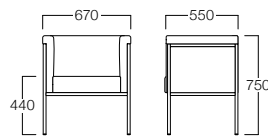

出水眼科

1人掛
張地 マニエラ L-8276 (Bランク)

2人掛
張地 マニエラ L-8276 (Bランク)

Montes

モンテス

狭い空間でも置ける奥行きコンパクトサイズ。
スチールの角パイプ脚が空間をすっきりと見せます。

1人掛 H9005-1WBC

〈張地ランク〉

A = ¥ 85,000

B = ¥ 90,000

C = ¥ 95,000

D = ¥100,000

E = ¥110,500

2人掛 H9005-2WBC

〈張地ランク〉

A = ¥130,000

B = ¥136,000

C = ¥142,000

D = ¥148,000

E = ¥160,000

〈共通仕様〉

フレーム：ステンレス(ミガキ)