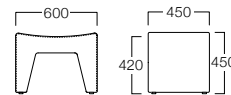

そよかぜ薬局

1人掛
張地 アイコン ICO-3(Aランク)

2人掛
張地 アイコン ICO-3(Aランク)

Magella II

マゼラ II

1人掛 S9083-50WW

〈張地ランク〉

A = ¥ 56,000

B = ¥ 60,000

C = ¥ 64,000

D = ¥ 68,000

E = ¥ 75,500

2人掛 S9083-60WW

〈張地ランク〉

A = ¥ 77,000

B = ¥ 82,500