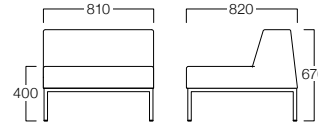

Crysta

クリスタ

背中のデザインが空間にアクセントを加えるスタイリッシュなシステムロビーソファです。

1人掛
張地 アイコン ICO-1 (Aランク)

1人掛 H3500-10WP
 〈張地ランク〉
 A = ¥ 85,000
 B = ¥ 89,500
 C = ¥ 94,000
 D = ¥ 98,500
 E = ¥108,000

1人掛(右肘)
張地 アイコン ICO-1 (Aランク)

1人掛(右肘) H3500-1RWP
 1人掛(左肘) H3500-1LWP
 〈張地ランク〉
 A = ¥ 98,000
 B = ¥103,500
 C = ¥109,000
 D = ¥114,500
 E = ¥126,000

1人掛(左肘)
張地 アイコン ICO-1 (Aランク)

コーナー H3500-40WP
 〈張地ランク〉
 A = ¥ 95,000
 B = ¥ 99,500
 C = ¥104,000
 D = ¥108,500
 E = ¥118,000

コーナー
張地 アイコン ICO-1 (Aランク)

ベンチ W820×D820 H3500-80WP
 〈張地ランク〉
 A = ¥ 63,000
 B = ¥ 67,000
 C = ¥ 71,000
 D = ¥ 75,000
 E = ¥ 82,500

ベンチ W820×D820
張地 アイコン ICO-1 (Aランク)

ベンチ W1220×D520 H3500-12WP
 〈張地ランク〉
 A = ¥ 63,000
 B = ¥ 66,000
 C = ¥ 69,000
 D = ¥ 72,000
 E = ¥ 78,000

〈共通仕様〉
脚：ステンレス(ミガキ)

ベンチ W1220×D520
張地 アイコン ICO-1 (Aランク)

※価格は税抜き価格を表記しています。消費税を別途承ります。