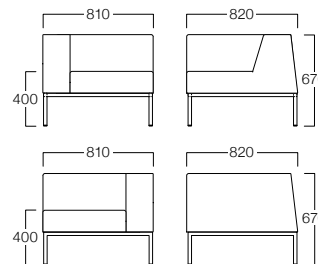

Crysta

クリスタ

背中のデザインが空間にアクセントを加えるスタイリッシュなシステムロビーソファです。

1人掛
張地 アイコン ICO-1 (Aランク)

1人掛 H3500-10WP
 〈張地ランク〉
 A = ¥ 85,000
 B = ¥ 89,500
 C = ¥ 94,000
 D = ¥ 98,500
 E = ¥108,000

1人掛(右肘)
張地 アイコン ICO-1 (Aランク)

1人掛(右肘) H3500-1RWP
 1人掛(左肘) H3500-1LWP
 〈張地ランク〉
 A = ¥ 98,000
 B = ¥103,500
 C = ¥109,000
 D = ¥114,500
 E = ¥126,000

1人掛(左肘)
張地 アイコン ICO-1 (Aランク)

コーナー H3500-40WP
 〈張地ランク〉
 A = ¥ 95,000
 B = ¥ 99,500
 C = ¥104,000
 D = ¥108,500
 E = ¥118,000

コーナー
張地 アイコン ICO-1 (Aランク)

ベンチ W820×D820 H3500-80WP
 〈張地ランク〉
 A = ¥ 63,000
 B = ¥ 67,000
 C = ¥ 71,000
 D = ¥ 75,000
 E = ¥ 82,500

ベンチ W820×D820
張地 アイコン ICO-1 (Aランク)

ベンチ W1220×D520 H3500-12WP
 〈張地ランク〉
 A = ¥ 63,000
 B = ¥ 66,000
 C = ¥ 69,000
 D = ¥ 72,000
 E = ¥ 78,000

〈共通仕様〉
脚：ステンレス(ミガキ)

ベンチ W1220×D520
張地 アイコン ICO-1 (Aランク)

※価格は税抜き価格を表記しています。消費税を別途承ります。