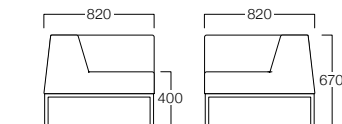

Crysta

クリスタ

背中のデザインが空間にアクセントを加えるスタイリッシュなシステムロビーソファです。

1人掛
張地 アイコン ICO-1 (Aランク)

1人掛 H3500-10WP
 〈張地ランク〉
 A = ¥ 85,000
 B = ¥ 89,500
 C = ¥ 94,000
 D = ¥ 98,500
 E = ¥108,000

1人掛(右肘)
張地 アイコン ICO-1 (Aランク)

1人掛(右肘) H3500-1RWP
 1人掛(左肘) H3500-1LWP
 〈張地ランク〉
 A = ¥ 98,000
 B = ¥103,500
 C = ¥109,000
 D = ¥114,500
 E = ¥126,000

1人掛(左肘)
張地 アイコン ICO-1 (Aランク)

コーナー H3500-40WP
 〈張地ランク〉
 A = ¥ 95,000
 B = ¥ 99,500
 C = ¥104,000
 D = ¥108,500
 E = ¥118,000

コーナー
張地 アイコン ICO-1 (Aランク)

ベンチ W820×D820 H3500-80WP
 〈張地ランク〉
 A = ¥ 63,000
 B = ¥ 67,000
 C = ¥ 71,000
 D = ¥ 75,000
 E = ¥ 82,500

ベンチ W820×D820
張地 アイコン ICO-1 (Aランク)

ベンチ W1220×D520 H3500-12WP
 〈張地ランク〉
 A = ¥ 63,000
 B = ¥ 66,000
 C = ¥ 69,000
 D = ¥ 72,000
 E = ¥ 78,000

〈共通仕様〉
脚：ステンレス(ミガキ)

ベンチ W1220×D520
張地 アイコン ICO-1 (Aランク)

※価格は税抜き価格を表記しています。消費税を別途承ります。