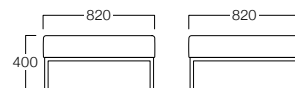

Crysta

クリスタ

背中のデザインが空間にアクセントを加えるスタイリッシュなシステムロビーソファです。

1人掛
張地 アイコン ICO-1 (Aランク)

1人掛 H3500-10WP
 〈張地ランク〉
 A = ¥ 85,000
 B = ¥ 89,500
 C = ¥ 94,000
 D = ¥ 98,500
 E = ¥108,000

1人掛(右肘)
張地 アイコン ICO-1 (Aランク)

1人掛(右肘) H3500-1RWP
 1人掛(左肘) H3500-1LWP
 〈張地ランク〉
 A = ¥ 98,000
 B = ¥103,500
 C = ¥109,000
 D = ¥114,500
 E = ¥126,000

1人掛(左肘)
張地 アイコン ICO-1 (Aランク)

コーナー H3500-40WP
 〈張地ランク〉
 A = ¥ 95,000
 B = ¥ 99,500
 C = ¥104,000
 D = ¥108,500
 E = ¥118,000

コーナー
張地 アイコン ICO-1 (Aランク)

ベンチ W820×D820 H3500-80WP
 〈張地ランク〉
 A = ¥ 63,000
 B = ¥ 67,000
 C = ¥ 71,000
 D = ¥ 75,000
 E = ¥ 82,500

ベンチ W820×D820
張地 アイコン ICO-1 (Aランク)

ベンチ W1220×D520 H3500-12WP
 〈張地ランク〉
 A = ¥ 63,000
 B = ¥ 66,000
 C = ¥ 69,000
 D = ¥ 72,000
 E = ¥ 78,000

〈共通仕様〉
脚：ステンレス(ミガキ)

ベンチ W1220×D520
張地 アイコン ICO-1 (Aランク)

※価格は税抜き価格を表記しています。消費税を別途承ります。