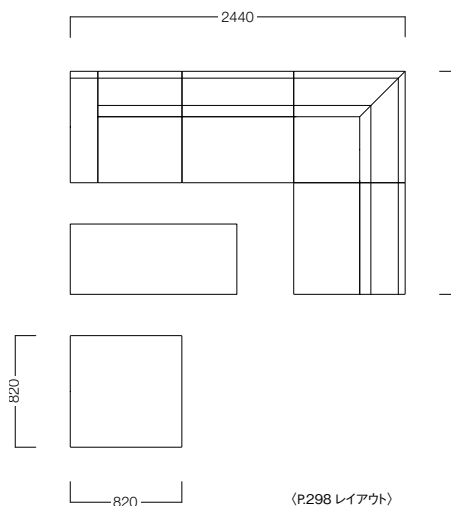

Crysta

クリスタ

背中のデザインが空間にアクセントを加えるスタイリッシュなシステムロビーソファです。

1人掛
張地 アイコン ICO-1 (Aランク)

1人掛 H3500-10WP
 〈張地ランク〉
 A = ¥ 85,000
 B = ¥ 89,500
 C = ¥ 94,000
 D = ¥ 98,500
 E = ¥108,000

1人掛(右肘)
張地 アイコン ICO-1 (Aランク)

1人掛(右肘) H3500-1RWP
 1人掛(左肘) H3500-1LWP
 〈張地ランク〉
 A = ¥ 98,000
 B = ¥103,500
 C = ¥109,000
 D = ¥114,500
 E = ¥126,000

1人掛(左肘)
張地 アイコン ICO-1 (Aランク)

コーナー H3500-40WP
 〈張地ランク〉
 A = ¥ 95,000
 B = ¥ 99,500
 C = ¥104,000
 D = ¥108,500
 E = ¥118,000

コーナー
張地 アイコン ICO-1 (Aランク)

ベンチ W820×D820 H3500-80WP
 〈張地ランク〉
 A = ¥ 63,000
 B = ¥ 67,000
 C = ¥ 71,000
 D = ¥ 75,000
 E = ¥ 82,500

ベンチ W820×D820
張地 アイコン ICO-1 (Aランク)

ベンチ W1220×D520 H3500-12WP
 〈張地ランク〉
 A = ¥ 63,000
 B = ¥ 66,000
 C = ¥ 69,000
 D = ¥ 72,000
 E = ¥ 78,000

〈共通仕様〉
脚：ステンレス(ミガキ)

ベンチ W1220×D520
張地 アイコン ICO-1 (Aランク)

※価格は税抜き価格を表記しています。消費税を別途承ります。