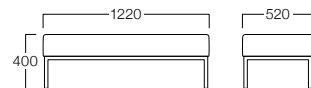

1人掛(左肘)
張地 アイコン ICO-1 (Aランク)

コーナー H3500-40WP
 〈張地ランク〉
 A = ¥ 95,000
 B = ¥ 99,500
 C = ¥104,000
 D = ¥108,500
 E = ¥118,000

コーナー
張地 アイコン ICO-1 (Aランク)

ベンチ W820×D820 H3500-80WP
 〈張地ランク〉
 A = ¥ 63,000
 B = ¥ 67,000
 C = ¥ 71,000
 D = ¥ 75,000
 E = ¥ 82,500

ベンチ W820×D820
張地 アイコン ICO-1 (Aランク)

ベンチ W1220×D520 H3500-12WP
 〈張地ランク〉
 A = ¥ 63,000
 B = ¥ 66,000
 C = ¥ 69,000
 D = ¥ 72,000
 E = ¥ 78,000

〈共通仕様〉
脚：ステンレス(ミガキ)

ベンチ W1220×D520
張地 アイコン ICO-1 (Aランク)

※価格は税抜き価格を表記しています。消費税を別途承ります。