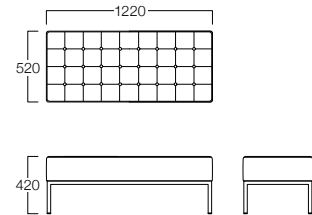

1人掛
張地 パロン BA-04 (Bランク)

1人掛 (右肘)
張地 パロン BA-04 (Bランク)

1人掛 (左肘)
張地 パロン BA-04 (Bランク)

ベンチ W820×D820
張地 パロン BA-04 (Bランク)

ベンチ W1220×D520
張地 パロン BA-04 (Bランク)

Majesta

マジェスタ

キルトボタン縮めされた背クッション(置き式)がクラシック感を演出。
長く座っていても疲れにくいように、やや硬質な座り心地に仕上げています。

1人掛 H3501-10BP
〈張地ランク〉
A = ¥111,000
B = ¥117,500
C = ¥124,000
D = ¥130,500
E = ¥143,500

1人掛(右肘) H3501-1RBP
1人掛(左肘) H3501-1LBP
〈張地ランク〉
A = ¥130,000
B = ¥138,500
C = ¥147,000
D = ¥155,500
E = ¥172,500

ベンチ W820×D820 H3501-80BP
〈張地ランク〉
A = ¥ 81,000
B = ¥ 86,000
C = ¥ 91,000
D = ¥ 96,000
E = ¥106,500

ベンチ W1220×D520 H3501-12BP
〈張地ランク〉
A = ¥ 80,000
B = ¥ 85,000
C = ¥ 90,000
D = ¥ 95,000
E = ¥105,500

〈共通仕様〉
脚：ステンレス(ミガキ)