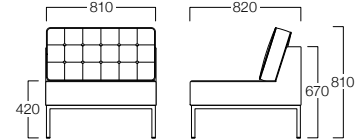

1人掛
張地 パロン BA-04 (Bランク)

1人掛 (右肘)
張地 パロン BA-04 (Bランク)

1人掛 (左肘)
張地 パロン BA-04 (Bランク)

ベンチ W820×D820
張地 パロン BA-04 (Bランク)

ベンチ W1220×D520
張地 パロン BA-04 (Bランク)

Majesta

マジェスタ

キルトボタン縮めされた背クッション(置き式)がクラシック感を演出。
長く座っていても疲れにくいように、やや硬質な座り心地に仕上げています。

1人掛 H3501-10BP
〈張地ランク〉
A = ¥111,000
B = ¥117,500
C = ¥124,000
D = ¥130,500
E = ¥143,500

1人掛(右肘) H3501-1RBP
1人掛(左肘) H3501-1LBP
〈張地ランク〉
A = ¥130,000
B = ¥138,500
C = ¥147,000
D = ¥155,500
E = ¥172,500

ベンチ W820×D820 H3501-80BP
〈張地ランク〉
A = ¥ 81,000
B = ¥ 86,000
C = ¥ 91,000
D = ¥ 96,000
E = ¥106,500

ベンチ W1220×D520 H3501-12BP
〈張地ランク〉
A = ¥ 80,000
B = ¥ 85,000
C = ¥ 90,000
D = ¥ 95,000
E = ¥105,500

〈共通仕様〉
脚：ステンレス(ミガキ)