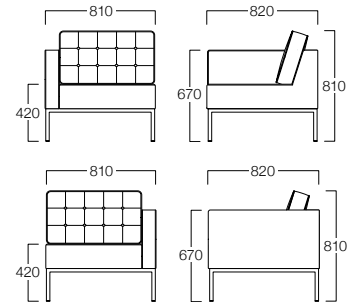

1人掛
張地 パロン BA-04 (Bランク)

1人掛 (右肘)
張地 パロン BA-04 (Bランク)

1人掛 (左肘)
張地 パロン BA-04 (Bランク)

ベンチ W820×D820
張地 パロン BA-04 (Bランク)

ベンチ W1220×D520
張地 パロン BA-04 (Bランク)

Majesta

マジェスタ

キルトボタン縮めされた背クッション(置き式)がクラシック感を演出。
長く座っていても疲れにくいように、やや硬質な座り心地に仕上げています。

1人掛 H3501-10BP
〈張地ランク〉
A = ¥111,000
B = ¥117,500
C = ¥124,000
D = ¥130,500
E = ¥143,500

1人掛(右肘) H3501-1RBP
1人掛(左肘) H3501-1LBP
〈張地ランク〉
A = ¥130,000
B = ¥138,500
C = ¥147,000
D = ¥155,500
E = ¥172,500

ベンチ W820×D820 H3501-80BP
〈張地ランク〉
A = ¥ 81,000
B = ¥ 86,000
C = ¥ 91,000
D = ¥ 96,000
E = ¥106,500

ベンチ W1220×D520 H3501-12BP
〈張地ランク〉
A = ¥ 80,000
B = ¥ 85,000
C = ¥ 90,000
D = ¥ 95,000
E = ¥105,500

〈共通仕様〉
脚：ステンレス(ミガキ)