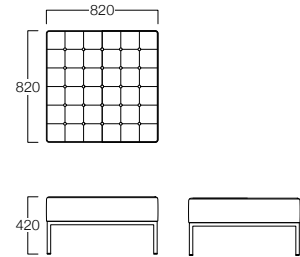

1人掛
張地 パロン BA-04 (Bランク)

1人掛 (右肘)
張地 パロン BA-04 (Bランク)

1人掛 (左肘)
張地 パロン BA-04 (Bランク)

ベンチ W820×D820
張地 パロン BA-04 (Bランク)

ベンチ W1220×D520
張地 パロン BA-04 (Bランク)

Majesta

マジェスタ

キルトボタン縮めされた背クッション(置き式)がクラシック感を演出。
長く座っていても疲れにくいように、やや硬質な座り心地に仕上げています。

1人掛 H3501-10BP
〈張地ランク〉
A = ¥111,000
B = ¥117,500
C = ¥124,000
D = ¥130,500
E = ¥143,500

1人掛(右肘) H3501-1RBP
1人掛(左肘) H3501-1LBP
〈張地ランク〉
A = ¥130,000
B = ¥138,500
C = ¥147,000
D = ¥155,500
E = ¥172,500

ベンチ W820×D820 H3501-80BP
〈張地ランク〉
A = ¥ 81,000
B = ¥ 86,000
C = ¥ 91,000
D = ¥ 96,000
E = ¥106,500

ベンチ W1220×D520 H3501-12BP
〈張地ランク〉
A = ¥ 80,000
B = ¥ 85,000
C = ¥ 90,000
D = ¥ 95,000
E = ¥105,500

〈共通仕様〉
脚：ステンレス(ミガキ)