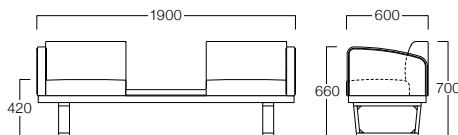

張地 ハイラルゴ L-8602 (Bランク)

(以下の脚タイプも選択可能です。)

木製脚Bタイプ
S3000-2WNN

〈張地ランク〉
A = ¥176,000
B = ¥185,000
C = ¥194,000
D = ¥203,000
E = ¥221,000

〈仕様〉
肘・脚：ビーチ材(01色)

メタル脚Bタイプ
S3000-2WNS

〈張地ランク〉
A = ¥176,000
B = ¥185,000
C = ¥194,000
D = ¥203,000
E = ¥221,000

〈仕様〉
肘：ビーチ材(01色)
脚：ステンレス(HL仕上)

CASE 5 センターを荷物置きに

中央が荷物置きになる2シーター。
背が低いローバックは狭い空間でも圧迫感を与えません。

S3003-2WNN

ベース：W1900タイプ
脚：木製脚B
肘：両肘
シート：(左右)ローバック1シーター
(中央)荷物置き台

〈張地ランク〉
A = ¥209,000
B = ¥218,000
C = ¥227,000
D = ¥236,000
E = ¥253,000

〈仕様〉
肘・脚：ビーチ材(01色)
荷物置き台：メラミン化粧板(ホワイト)

張地 アイコン ICO-30 (Aランク)

(以下の脚タイプも選択可能です。)

木製脚Aタイプ
S3003-2WN1

〈張地ランク〉
A = ¥212,500
B = ¥221,500
C = ¥230,500
D = ¥239,500
E = ¥256,500

〈仕様〉
肘・脚：ビーチ材(01色)
荷物置き台：メラミン化粧板(ホワイト)