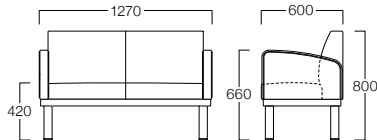

CASE 4 コンパクトに収まる2シーター

両外側に肘をつけた2シーターのロビーチェア。
場所をとらずコンパクトに置けます。

S3000-2WN1

ベース：W1270タイプ
脚：木製脚A
肘：両肘
シート：ミドルバック2シーター

〈張地ランク〉
A = ¥174,000
B = ¥183,000
C = ¥192,000
D = ¥201,000
E = ¥219,000

〈仕様〉
肘・脚：ビーチ材(01色)

張地 ハイラルゴ L-8602 (Bランク)

(以下の脚タイプも選択可能です。)

木製脚Bタイプ
S3000-2WNN

〈張地ランク〉
A = ¥176,000
B = ¥185,000
C = ¥194,000
D = ¥203,000
E = ¥221,000

〈仕様〉
肘・脚：ビーチ材(01色)

メタル脚Bタイプ
S3000-2WNS

〈張地ランク〉
A = ¥176,000
B = ¥185,000
C = ¥194,000
D = ¥203,000
E = ¥221,000

〈仕様〉
肘：ビーチ材(01色)
脚：ステンレス(HL仕上)

CASE 5 センターを荷物置きに

中央が荷物置きになる2シーター。
背が低いローバックは狭い空間でも圧迫感を与えません。

S3003-2WNN

ベース：W1900タイプ
脚：木製脚B
肘：両肘
シート：(左右)ローバック1シーター
(中央)荷物置き台

〈張地ランク〉
A = ¥209,000
B = ¥218,000
C = ¥227,000
D = ¥236,000
E = ¥253,000