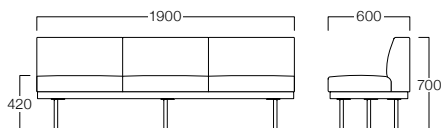

メタル脚Bタイプ
S3003-2WNS

〈張地ランク〉
A = ¥215,000
B = ¥224,000
C = ¥233,000
D = ¥242,000
E = ¥259,000

〈仕様〉
肘：ビーチ材(01色)
脚：ステンレス(HL仕上)
荷物置き台：メラミン化粧板(ホワイト)

CASE 6 シンプルなロビーチェアとして

肘無し・細いスチール脚で、シンプル&スタイリッシュな構成に。
空間を広く見せながら、スッキリとした印象を与えます。

S3004-30NS

ベース：W1900タイプ
脚：メタル脚B
肘：肘なし
シート：ローバック3シーター

〈張地ランク〉
A = ¥161,000
B = ¥168,500
C = ¥176,000
D = ¥183,500
E = ¥198,500

〈仕様〉
脚：ステンレス(HL仕上)

張地 背 アイコン ICO-2 座 アイコン ICO-21 (共にAランク)

(以下の脚タイプも選択可能です。)

木製脚Aタイプ
S3004-30N1