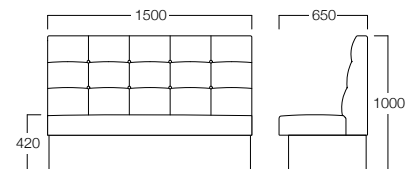

チサンブランド高松

チェア グフィ(別注仕様)

張地 ラムアンティーク LA-6(Cランク)

Franz

フランツ

キルトボタンをあしらった、やや背が高めのソファ。
カジュアルな印象で、カフェやコワーキングスペースの
リラクセス空間におすすめです。

S8009-99[★]メラミン色品番

〈共通仕様〉

巾木：メラミン化粧板

★メラミン色[]内が木部色品番になります。

W600	W900	W1200	W1500	W1800
〈張地ランク〉	〈張地ランク〉	〈張地ランク〉	〈張地ランク〉	〈張地ランク〉
A = ¥ 98,000	A = ¥118,000	A = ¥138,000	A = ¥158,000	A = ¥178,000
B = ¥102,000	B = ¥124,000	B = ¥146,000	B = ¥167,500	B = ¥190,000
C = ¥106,000	C = ¥130,000	C = ¥154,000	C = ¥177,000	C = ¥202,000
D = ¥110,000	D = ¥136,000	D = ¥162,000	D = ¥186,500	D = ¥214,000
E = ¥118,000	E = ¥148,000	E = ¥177,500	E = ¥205,500	E = ¥238,000