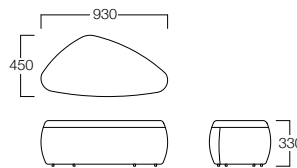

Loto

ロト

まるで川の流れによって削られた石ころのような丸み
が特徴的なベンチ。様々なサイズを組み合わせること
で空間にダイナミックなリズムをもたらします。

W930
張地 ノルディウォーム AC
UP8468 (Eランク)

W1240
張地 ノルディウォーム AC
UP8471 (Eランク)

W1860 SH430
張地 ノルディウォーム AC UP8470 (Eランク)

W1860 SH530
張地 ノルディウォーム AC UP8475 (Eランク)

W930

SH330 S6015-6035

〈張地ランク〉

A = ¥ 66,000

B = ¥ 70,000

C = ¥ 74,000

D = ¥ 78,000

E = ¥ 86,000

W1240

SH430 S6015-6145

〈張地ランク〉

A = ¥ 98,000

B = ¥106,000

C = ¥114,000

D = ¥122,000

E = ¥137,000