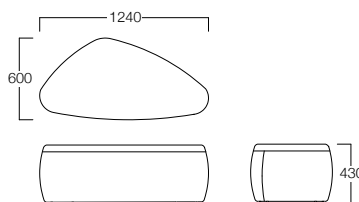

W1240

SH430 S6015-6145

〈張地ランク〉

A = ¥ 98,000

B = ¥106,000

C = ¥114,000

D = ¥122,000

E = ¥137,000