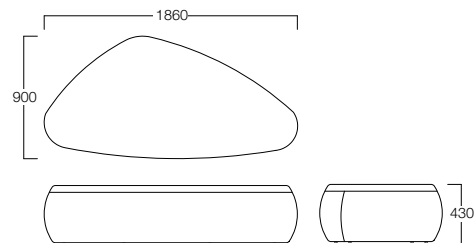

W1860

SH430 S6015-6245

〈張地ランク〉

A = ¥185,000

B = ¥195,000

C = ¥205,000

D = ¥215,000

E = ¥234,000