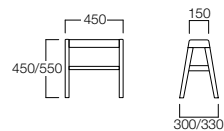

スツール SH450

ベンチ SH450

■LIMITED

牡丹

ぼたん

スツール  
SH450 W6030-451  
SH550 W6030-551  
¥24,000

ベンチ  
SH450 S6020-451  
SH550 S6020-551  
¥35,000

〈共通仕様〉  
フレーム：ビーチ材