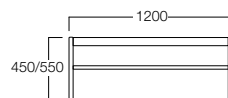

スツール SH450

ベンチ SH450

■LIMITED

牡丹

ぼたん

スツール  
SH450 W6030-451  
SH550 W6030-551  
¥24,000

ベンチ  
SH450 S6020-451  
SH550 S6020-551  
¥35,000

〈共通仕様〉  
フレーム：ビーチ材