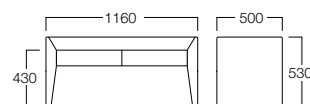

張地 肘・脚 アイコン ICO-1(Aランク)、座 アイコン ICO-22(Aランク)

Hip Bench

ヒップベンチ

W3007-60EW

〈張地ランク〉

- A = ¥ 87,000
- B = ¥ 93,000
- C = ¥ 99,000
- D = ¥105,000
- E = ¥117,000

2人掛
張地 アイコン ICO-2(Aランク)

Ego

イーゴ

2人掛 S9048-2WWW

〈張地ランク〉

- A = ¥ 68,000
- B = ¥ 74,000
- C = ¥ 80,000
- D = ¥ 86,000
- E = ¥ 98,000

3人掛
張地 アイコン ICO-34(Aランク)

3人掛 S9048-3WKK

〈張地ランク〉

- A = ¥ 89,000
- B = ¥ 95,500
- C = ¥102,000
- D = ¥108,500
- E = ¥121,500