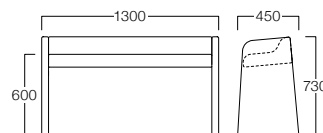

張地 肘・脚 アイコン ICO-1(Aランク)、座 アイコン ICO-22(Aランク)

Hip Bench

ヒップベンチ

W3007-60EW

〈張地ランク〉

- A = ¥ 87,000
- B = ¥ 93,000
- C = ¥ 99,000
- D = ¥105,000
- E = ¥117,000

2人掛
張地 アイコン ICO-2(Aランク)

Ego

イーゴ

2人掛 S9048-2WWW

〈張地ランク〉

- A = ¥ 68,000
- B = ¥ 74,000
- C = ¥ 80,000
- D = ¥ 86,000
- E = ¥ 98,000

3人掛
張地 アイコン ICO-34(Aランク)

3人掛 S9048-3WKK

〈張地ランク〉

- A = ¥ 89,000
- B = ¥ 95,500
- C = ¥102,000
- D = ¥108,500
- E = ¥121,500