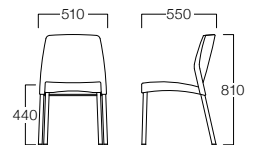

包まれるような腰のホールド感は樹脂製のイスとは思えない座り心地です。重量は4.5kgと非常に軽く、取り扱いが楽です。

- レッド M3512-10RA
 - ホワイト M3512-10WA
 - ブラック M3512-10KA
 - ブルー M3512-10EA
 - グリーン M3512-10GA
- ¥13,500

〈仕様〉
 背・座：ポリプロピレン
 脚：アルミニウム
 屋外使用可
 スタッキング可 (4脚まで)