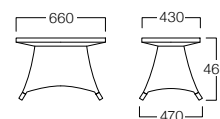

1人掛
P9007-1WDD
¥49,000

2人掛
P9007-2WDD
¥88,000

〈共通仕様〉

フレーム：アルミニウム・ポリエチレン編込(ブラウン)
屋外使用可

■LIMITED

Collet Table

コレット テーブル

T9107-55ND
¥41,000