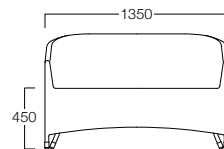

白金の森 宿泊棟

背面から後脚にかけての優美なラインが特徴の
ガーデン用ソファです。

1人掛

2人掛

テーブル

LIMITED

Collet

コレット

1人掛
P9007-1WDD
¥49,000

2人掛
P9007-2WDD
¥88,000

〈共通仕様〉

フレーム：アルミニウム・ポリエチレン編込(ブラウン)
屋外使用可

■LIMITED

Collet Table

コレット テーブル

T9107-55ND
¥41,000