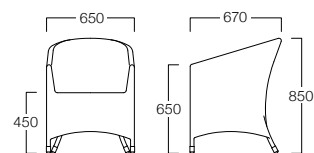

白金の森 宿泊棟

背面から後脚にかけての優美なラインが特徴の
ガーデン用ソファです。

1人掛

2人掛

テーブル

LIMITED

Collet

コレット

1人掛
P9007-1WDD
¥49,000

2人掛
P9007-2WDD
¥88,000

〈共通仕様〉

フレーム：アルミニウム・ポリエチレン編込(ブラウン)
屋外使用可

■LIMITED

Collet Table

コレット テーブル

T9107-55ND
¥41,000