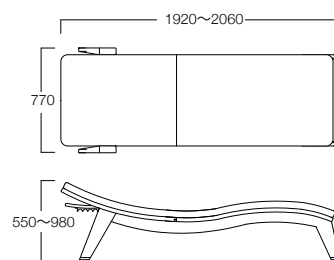

Tack Chaise Loungue

タック シェーズロング

P3502-10WW

¥129,000

〈仕様〉

張地：撥水性布(ホワイト)

クッション：透水性

フレーム：アルミニウム・

ポリエチレン編込(ホワイト)

屋外使用可

リクライニング可(4段階)

■LIMITED

Tack Side Table

タック サイドテーブル

L3505-46WW

¥ 24,500

〈仕様〉

天板：強化ガラス(クリア)厚み8mm

フレーム：アルミニウム・ポリエチレン編込(ホワイト)

屋外使用可