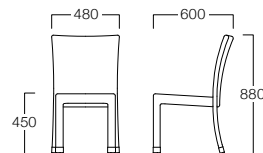

チェア

アームチェア

テーブル

Izabella

イザベラ

チェア
P9011-10DD
¥38,500

アームチェア
P9011-1WDD
¥46,500

〈共通仕様〉
フレーム：アルミニウム・ポリエチレン編込(ブラウン)
屋外使用可
スタッキング可(4脚まで)

LIMITED

Izabella Table

イザベラ テーブル

T9079-90ND
¥73,000

〈仕様〉
天板：チーク材
フレーム：アルミニウム・ポリエチレン編込(ブラウン)
屋外使用可