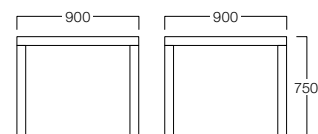

チェア

アームチェア

テーブル

Izabella

イザベラ

チェア
P9011-10DD
¥38,500

アームチェア
P9011-1WDD
¥46,500

〈共通仕様〉
フレーム：アルミニウム・ポリエチレン編込(ブラウン)
屋外使用可
スタッキング可(4脚まで)

LIMITED

Izabella Table

イザベラ テーブル

T9079-90ND
¥73,000

〈仕様〉
天板：チーク材
フレーム：アルミニウム・ポリエチレン編込(ブラウン)
屋外使用可