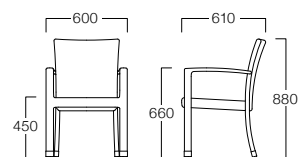

チェア

アームチェア

テーブル

Izabella

イザベラ

チェア
P9011-10DD
¥38,500

アームチェア
P9011-1WDD
¥46,500

〈共通仕様〉
フレーム：アルミニウム・ポリエチレン編込(ブラウン)
屋外使用可
スタッキング可(4脚まで)

LIMITED

Izabella Table

イザベラ テーブル

T9079-90ND
¥73,000

〈仕様〉
天板：チーク材
フレーム：アルミニウム・ポリエチレン編込(ブラウン)
屋外使用可